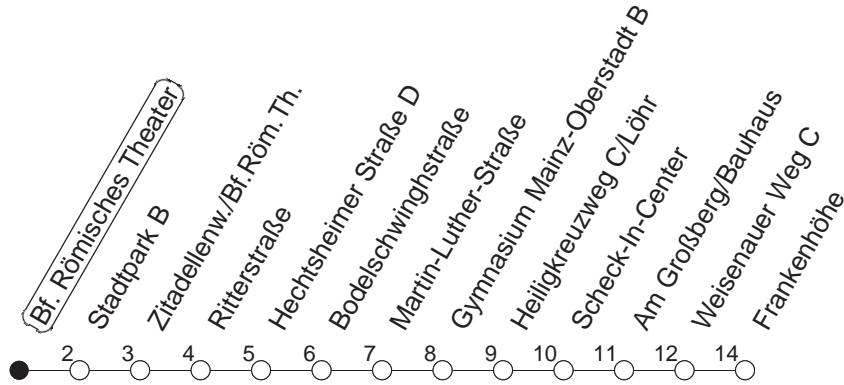

93

Bf. Römisches Theater

BUS

→ Hechtsheim/Frankenhöhe

🕒	Nächte auf Mo.-Fr.	Nächte auf Sa.	Nächte auf Sonn-/Feiertage	Besondere Feiertage*
23	09 39			09 39
0	09			09
1	09	09 39	09 39	12
2		09	09	12
3		09	09	09
4		09	09	09
5		09	09	09
6		09	09	09
7			09	09 _n
8			09	09 _n

_n : Nicht am Morgen des Karsamstags

gültig ab: 01.04.22

* Diese Spalte gilt in den Nächten Karfreitag auf Karsamstag; Ostersonntag auf Ostermontag; Pfingstsonntag auf Pfingstmontag; 02. auf 03.10.22.

Weitere Infos im Verkehrs Center Mainz (Tel. 0 61 31 - 12 77 77) und www.mainzer-mobilitaet.de