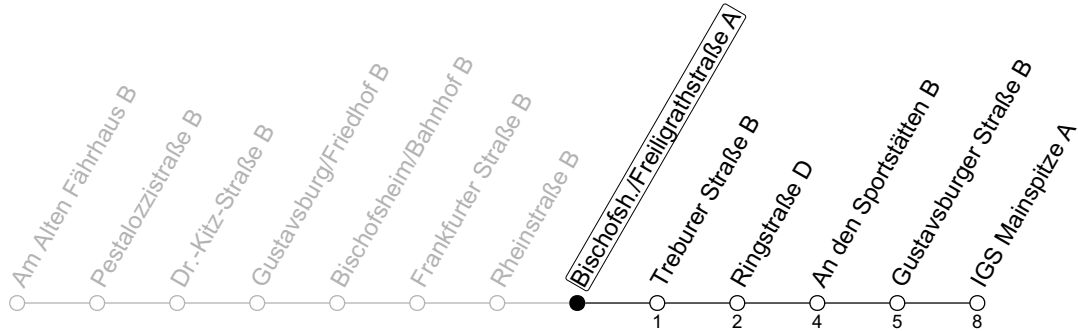

56

Bischofsh./Freiligrathstraße A

→ Ginsheim/IGS Mainspitze A

ÖPNV-Sperrung Münsterplatz ab 5.3.

Montag-Freitag

7

36_{NH}

NH: Nur an Schultagen in Hessen; über Treburer Straße und ab Gustavsburger Straße weiter zur IGS Mainspitze

gültig ab: 05.03.2025

Ferien RLP: 21.12.24-08.01.25 / 12.04.-25.04. / 05.07.-17.08. / 11.10.-26.10.25

Weitere Informationen im Verkehrs-Center Mainz (Tel. 0 61 31 - 12 77 77) und www.mainzer-mobilitaet.de