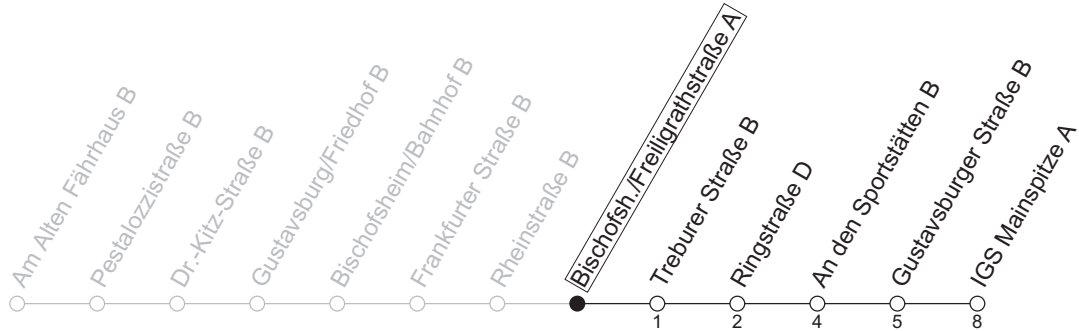

56

Bischofsh./Freiligrathstraße A

→ Ginsheim/IGS Mainspitze A

Montag-Freitag

7

39_{NH}

NH: Nur an Schultagen in Hessen; über Treburer Straße und ab Gustavsburger Straße weiter zur IGS Mainspitze

gültig ab: 13.04.2026

Ferien RLP: 20.12.25-07.01.26 / 16.-17.02. / 28.03.-12.04. / 15.05. / 05.06. / 27.06.-09.08. / 03.10.-18.10.26

Weitere Informationen im Verkehrs-Center Mainz (Tel. 0 61 31 - 12 77 77) und www.mainzer-mobilitaet.de