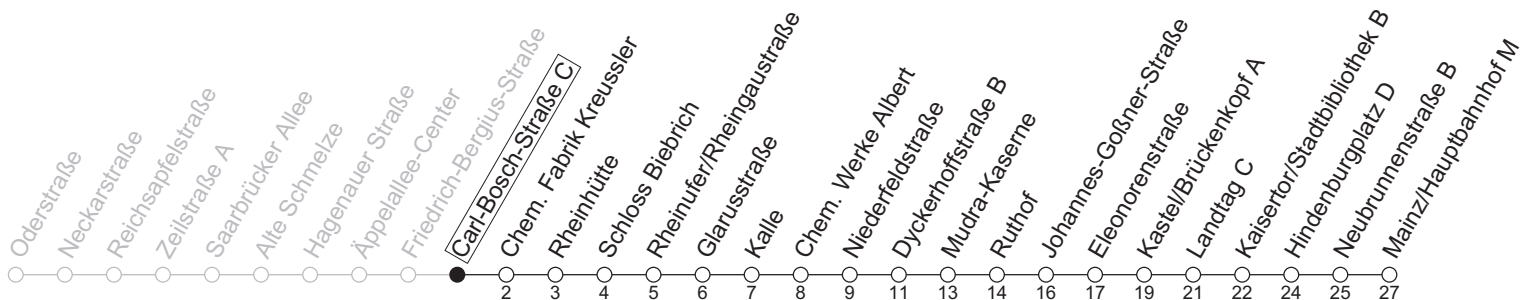

## Carl-Bosch-Straße C

→ Mainz/Hauptbahnhof M

| 🕒  | Montag-Freitag      | Samstag | Sonn-/Feiertag                      |
|----|---------------------|---------|-------------------------------------|
| 4  | 48                  |         |                                     |
| 5  | 18 46               | 04 45   | 29 <sub>L6a</sub> 59 <sub>L6a</sub> |
| 6  | 16 39               | 15 43   | 29 <sub>L6a</sub> 59 <sub>L6a</sub> |
| 7  | 09 39               | 13 43   | 29 <sub>L6a</sub> 59 <sub>L6a</sub> |
| 8  | 09 39               | 13 48   | 29 <sub>L6a</sub> 59 <sub>L6a</sub> |
| 9  | 09 39               | 18 48   | 29 <sub>L6a</sub> 59 <sub>L6a</sub> |
| 10 | 09 39               | 18 48   | 13 43                               |
| 11 | 09 39               | 18 48   | 13 43                               |
| 12 | 09 39               | 18 48   | 13 43                               |
| 13 | 09 39               | 18 48   | 13 43                               |
| 14 | 09 39               | 18 48   | 13 43                               |
| 15 | 09 39               | 18 48   | 13 43                               |
| 16 | 09 39               | 18 48   | 13 43                               |
| 17 | 09 39               | 18 48   | 13 43                               |
| 18 | 09 39               | 18 48   | 13 43                               |
| 19 | 09 39               | 18 48   | 13 43                               |
| 20 | 09 39               | 13 43   | 13 43                               |
| 21 | 13 43               | 13 43   | 13 43                               |
| 22 | 13 43               | 13 43   | 13 43                               |
| 23 | 13 43 <sub>Fn</sub> | 13 43   | 13                                  |