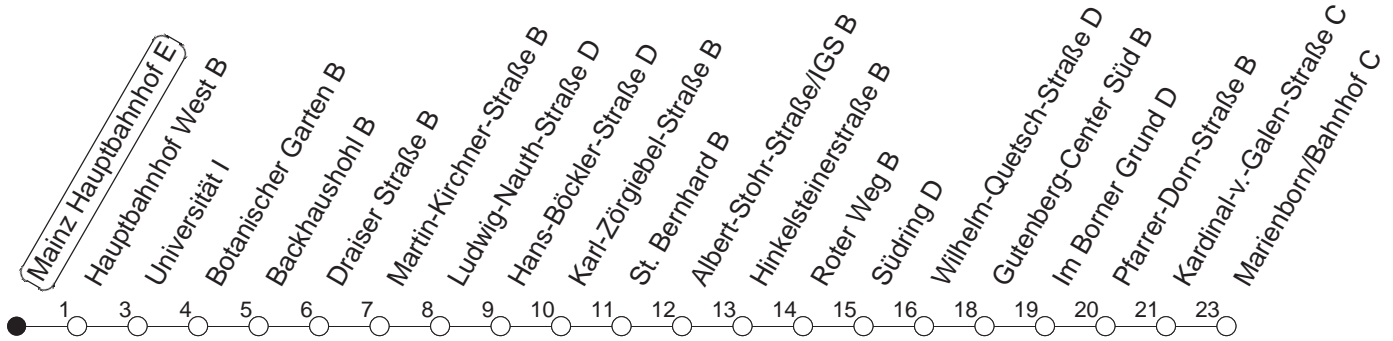

# 90

## Hauptbahnhof E

BUS

→ Marienborn/Bahnhof

🕒	Montag bis Donnerstag	Freitag	Samstag	Sonn- und Feiertag
5			00	00
6			00 <sup>R</sup>	00
7				00
8				00 <sup>R</sup>
9				
10				
11				
12				
13				
14				
15				
16				
17				
18				
19				
20				
21				
22				
23	00 30			00 30
0	00	00 30	00 30	00
1	00	00	00	03
2		00	00	
3		00	00	
4		00	00	

<sup>R</sup>: Nur bis Südring

gültig ab: ab 11.12.2022

In Nächten vor Feiertagen gilt auf dieser Linie der Freitagsfahrplan.

Weitere Infos im Verkehrs Center Mainz (Tel. 0 61 31 - 12 77 77) und [www.mainzer-mobilitaet.de](http://www.mainzer-mobilitaet.de)