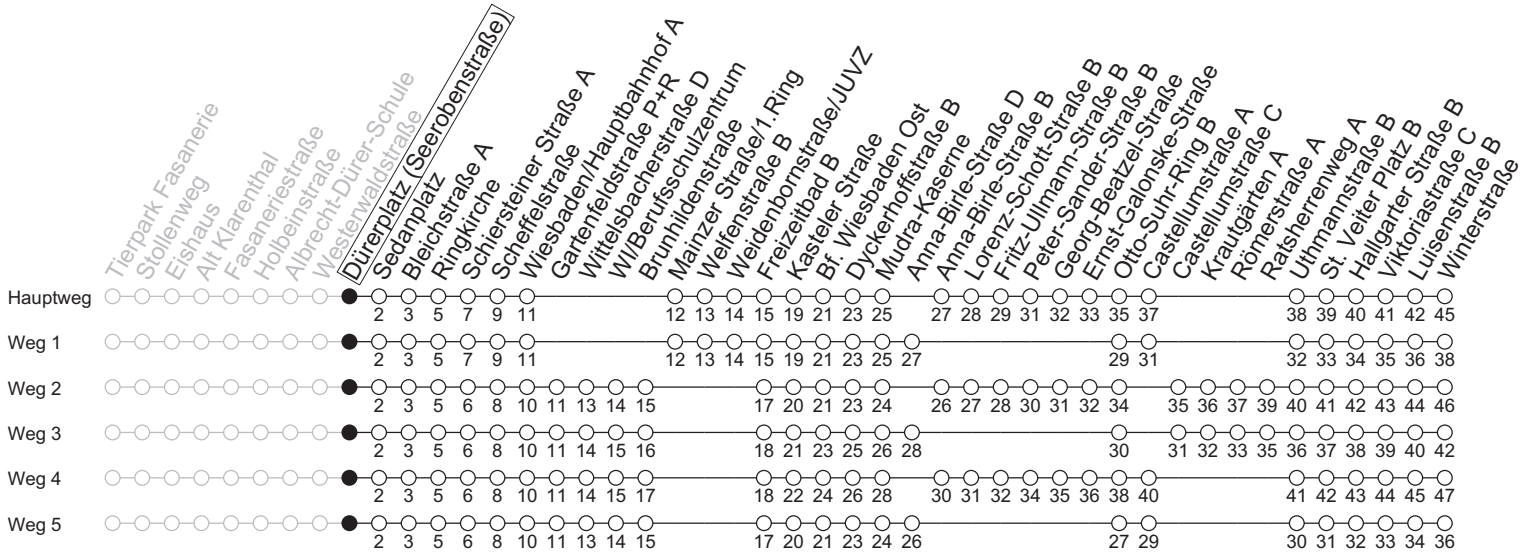

# 33

# Dürerplatz (Seerobenstraße)

→ Mainz-Kostheim/Winterstraße

	Montag-Freitag	Samstag	Sonn-/Feiertag
5	04 <sub>4</sub> 34 <sub>4</sub> 59 <sub>4</sub>		
6	19 49	05 <sub>2</sub>	05 <sub>3</sub>
7	19 27 <sub>sh</sub> 49	05 <sub>4</sub>	05 <sub>3</sub>
8	19 49 <sub>1</sub>	05 <sub>5</sub> 48	05 <sub>3</sub> 35 <sub>a</sub>
9	19 49 <sub>1</sub>	18 <sub>1</sub> 48 <sub>1</sub>	05 <sub>3</sub> 35 <sub>a</sub>
10	19 49 <sub>1</sub>	18 <sub>1</sub> 48 <sub>1</sub>	05 <sub>3</sub> 35 <sub>a</sub>
11	19 49 <sub>1</sub>	18 48 <sub>1</sub>	05 <sub>2</sub> 35 <sub>a</sub>
12	19 49 <sub>1</sub>	18 <sub>1</sub> 48 <sub>1</sub>	17 <sub>3</sub> 47 <sub>a</sub>
13	19 49 <sub>1</sub>	18 <sub>1</sub> 48 <sub>1</sub>	17 <sub>3</sub> 47 <sub>a</sub>
14	19 49 <sub>1</sub>	18 <sub>1</sub> 48 <sub>1</sub>	17 <sub>3</sub> 47 <sub>a</sub>
15	19 49 <sub>1</sub>	18 <sub>1</sub> 48 <sub>1</sub>	17 <sub>3</sub> 47 <sub>a</sub>
16	19 49 <sub>1</sub>	18 <sub>1</sub> 48 <sub>1</sub>	17 <sub>3</sub> 47 <sub>a</sub>
17	19 49 <sub>1</sub>	18 <sub>1</sub> 48 <sub>1</sub>	17 <sub>3</sub> 47 <sub>a</sub>
18	19 49 <sub>1</sub>	18 <sub>1</sub> 48 <sub>1</sub>	17 <sub>3</sub> 47 <sub>a</sub>
19	19 49 <sub>1</sub>	18 <sub>1</sub> 48 <sub>1</sub>	17 <sub>3</sub> 47 <sub>a</sub>
20	19	20 <sub>2</sub>	17 <sub>2</sub>
21	05 <sub>2</sub>	05 <sub>2</sub>	05 <sub>2</sub>
22	05 <sub>2</sub>	05 <sub>2</sub>	05 <sub>2</sub>
23	05 <sub>2</sub>	05 <sub>2</sub>	05 <sub>2</sub>
0	05 <sub>a</sub>	05 <sub>a</sub>	05 <sub>a</sub>

1: fährt Weg 1 2: fährt Weg 2 3: fährt Weg 3 4: fährt Weg 4 5: fährt Weg 5 a: nur bis Wiesbaden/Hauptbahnhof A Sh: Nur an Schultagen in Hessen

gültig ab: 13.04.2026

Ferien Hessen: 20.12.25 - 09.01.26 / 28.03. - 12.04.26 / 27.06. - 09.08.26 / 03.10. - 18.10.26