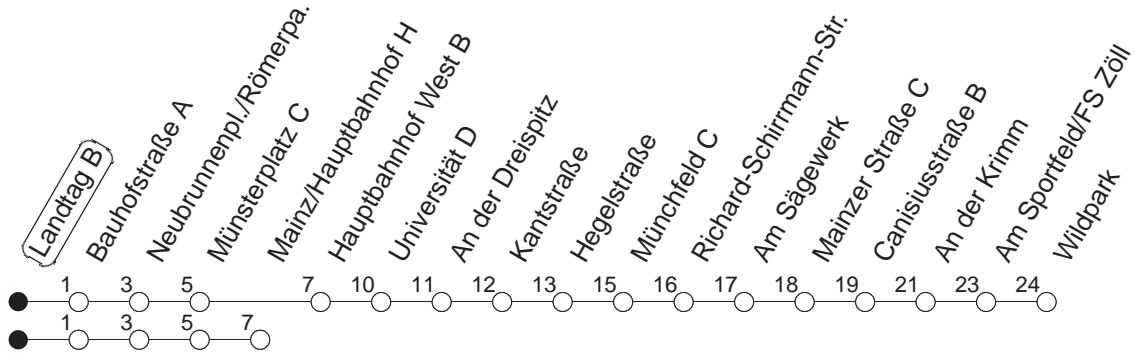

6

Landtag B

BUS

→ Gonsenheim/Wildpark

🕒	Mo.-Fr. (ganzjährig)							Samstag				Sonn-/Feiertag				
4	53							53 _H				53 _H				
5	23 _M	53						53 _H				53 _H				
6	08 _M	23	38	53				23	53			23 _H	53 _H			
7	07	17	27 _M	37	47 _M	57		23	53 _M			23 _H	53 _H			
8	07 _M	17	27 _M	37	47 _M	57		08	23 _M	38	59 _M	23	53			
9	07 _M	17	27 _M	37	47 _M	57		14	29 _M	44	59 _M	23	53			
10	07 _M	17	27 _M	37	47 _M	57		14	29 _M	44	59 _M	23	53			
11	07 _M	17	27 _M	37	47 _M	57		14	29 _M	44	59 _M	23	53			
12	07 _M	17	27 _M	37	47 _M	57		14	29 _M	44	59 _M	23	53			
13	07 _M	17	27 _M	37	47 _M	57		14	29 _M	44	59 _M	08 _M	23	38 _M	53	
14	07 _M	17	27 _M	37	47 _M	57		14	29 _M	44	59 _M	08 _M	23	38 _M	53	
15	07 _M	17	27 _M	37	47 _M	57		14	29 _M	44	59 _M	08 _M	23	38 _M	53	
16	07 _M	17	27 _M	37	47 _M	57		14	29 _M	44	59 _M	08 _M	23	38 _M	53	
17	07 _M	17	27 _M	37	47 _M	57		14	29 _M	44	59 _M	08 _M	23	38 _M	53	
18	07 _M	17	27 _M	37	47 _M	57		14	29 _M	38	53	08 _M	23	38 _M	53	
19	07 _M	17	27 _M	37	47 _M	57		08 _M	23	38 _M	53	08 _M	23	38 _M	53	
20	07 _M	17 _M	27	38 _M	53			08 _M	23	38 _M	53	08 _M	23	53		
21	08 _M	23	53					23	53			23	53			
22	23	53 _D						23	53 _M			23	53 _H			
23	23 _D	53 _D						23 _M	53 _M			23 _H	53 _H			
0	23 _D	53 _H						23 _M	53 _H			23 _H	53 _H			
1	23 _{Hfn}	53 _{Hfn}						23 _H	53 _H							
2	53 _{Hfn}							53 _H								
3	53 _{Hfn}							53 _H								

M : Nur bis Münchfeld

H : Bis Hauptbahnhof

D : Montags bis donnerstags ab Münsterplatz zum Hauptbahnhof, freitags und vor Feiertagen bis Münchfeld

fn : Nur Nacht Freitag auf Samstag und Nacht vor Feiertag auf den Feiertag