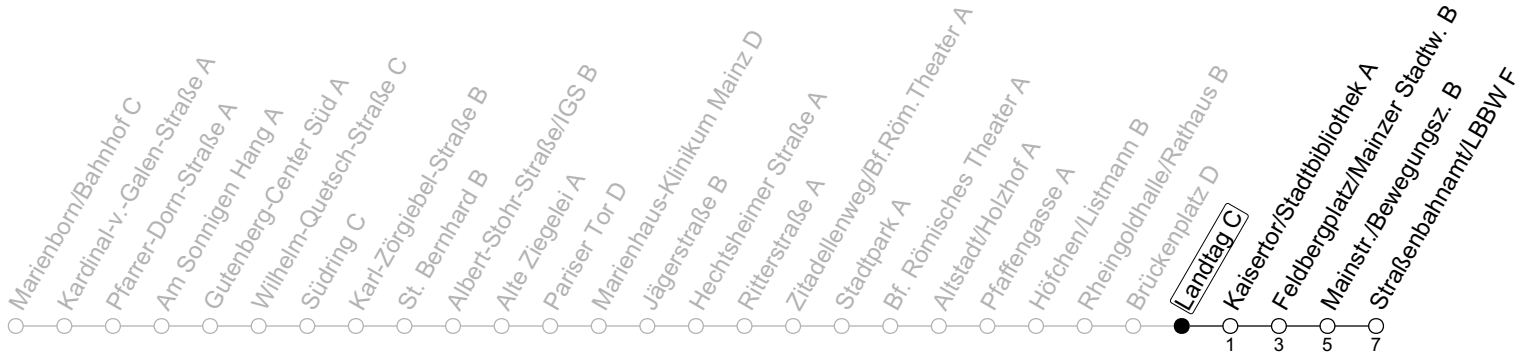

70

Landtag C

→ Mainz-Neustadt/Straßenbahnamt/LBBW F

Sperrung Eisgrubweg/Windmühlenstraße

	Montag-Freitag			Samstag		Sonn-/Feiertag	
6	05	35					
7	06	37	47 _s	57 _s	40		
8	07	36			10	40	
9	06	36			06	36	40
10	06	36			06	36	10 40
11	06	36			06	36	10 40
12	06	36			06	36	10 40
13	06	36			06	36	10 40
14	06	36			06	36	10 40
15	06	36			06	36	10 40
16	06	36			06	36	10 40
17	06	36			06	36	10 40
18	06	36			06	36	10 40
19	06	36			06	36	10 40
20	06	36			06	40	10 40
21	10	40			10	40	10 40
22	10	40			10	40	10 40
23	10 _{Fn}	40 _{Fn}			10	40	

F_n: Nur Nacht Freitag auf Samstag und Nacht vor Feiertag auf den Feiertag

S: Nur an Schultagen in Rheinland-Pfalz

gültig ab: 21.05.2024

Ferien RLP: 27.12.-23.01.24 / 12.-14.02. / 25.03.-02.04. / 10.05. / 21.-31.05. / 15.07.-23.08. / 04.10. / 14.10.-25.10.24
 Weitere Informationen im Verkehrs-Center Mainz (Tel. 0 61 31 - 12 77 77) und www.mainzer-mobilitaet.de