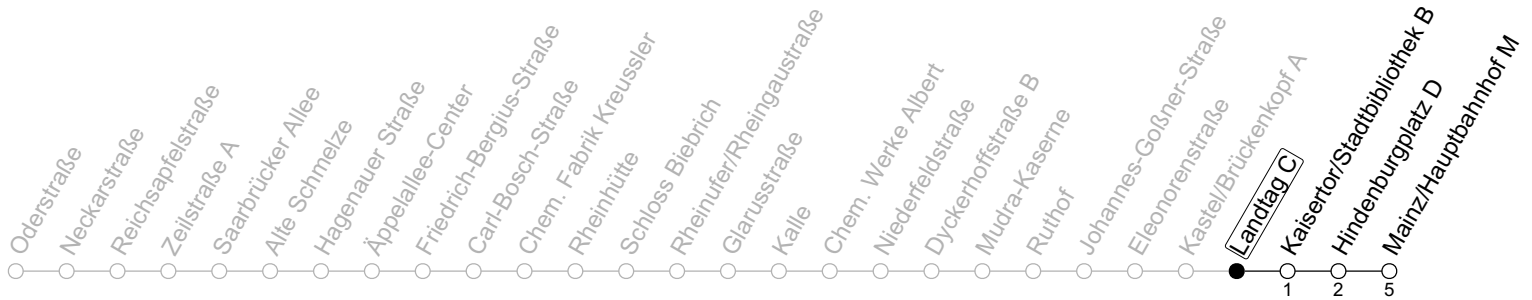

# Landtag C

→ Mainz/Hauptbahnhof M

| 🕒  | Montag-Freitag   | Samstag | Sonn-/Feiertag |
|----|------------------|---------|----------------|
| 5  | 07 37            | 23      |                |
| 6  | 06 36            | 08 38   |                |
| 7  | 01 31            | 07 37   |                |
| 8  | 01 31            | 07 37   |                |
| 9  | 01 31            | 10 40   |                |
| 10 | 01 31            | 10 40   | 37             |
| 11 | 01 31            | 10 40   | 07 37          |
| 12 | 01 31            | 10 40   | 07 37          |
| 13 | 01 31            | 10 40   | 07 37          |
| 14 | 01 31            | 10 40   | 07 37          |
| 15 | 01 31            | 10 40   | 07 37          |
| 16 | 01 31            | 10 40   | 07 37          |
| 17 | 01 31            | 10 40   | 07 37          |
| 18 | 01 31            | 10 37   | 07 37          |
| 19 | 01 31            | 07 37   | 07 37          |
| 20 | 01 31            | 07 37   | 07 37          |
| 21 | 01 37            | 07 37   | 07 37          |
| 22 | 07 37            | 07 37   | 07 37          |
| 23 | 07 37            | 07 37   | 07 37          |
| 0  | 07 <sub>Fn</sub> | 07      |                |