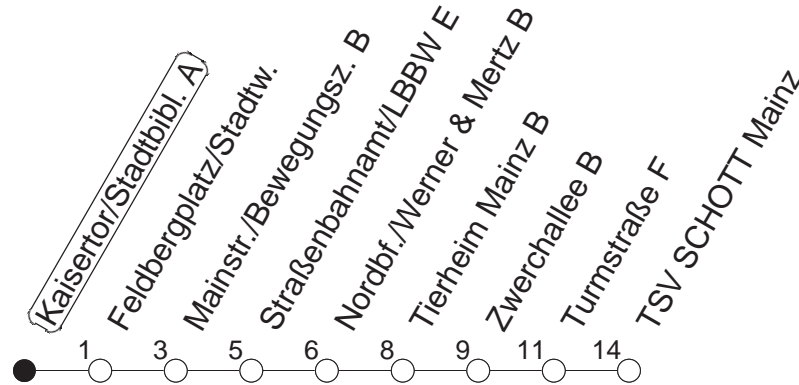

71

Kaisertor/Stadtbibliothek A

BUS

→ Gonsenheim/TSV SCHOTT
Mainz

🕒	Mo.-Fr. (Schule)			Mo.-Fr. (Ferien)		Samstag		Sonn-/Feiertag
6	53			53				
7	23	43 _A	53	23	53			
8	18 _A	23	53	23	53	53 _A		
9	23	53		23	53	23 _A	53 _A	
10	23	53		23	53	23 _A	53 _A	
11	23	53		23	53	23 _A	53 _A	
12	23	53		23	53	23 _A	53 _A	
13	23	53		23	53	23 _A	53 _A	
14	23	53		23	53	23 _A	53 _A	
15	23	53		23	53	23 _A	53 _A	
16	23	53		23	53	23 _A	53 _A	
17	23	53		23	53	23 _A	53 _A	
18	23 _A	53 _A		23 _A	53 _A	23 _A	53 _A	
19	23 _A	53 _A		23 _A	53 _A	23 _A	53 _A	
20	23 _A	53 _A		23 _A	53 _A			

A : Nur bis Straßenbahnamt/LBBW

gültig ab: 13.12.20

Ferien in RLP: 21.12.20-06.01.21 / 29.03.-06.04. / 25.05.-02.06. / 19.07.-27.08. / 11.10.-22.10.21.

Weitere Infos im Verkehrs Center Mainz (Tel. 0 61 31 - 12 77 77) und www.mainzer-mobilitaet.de