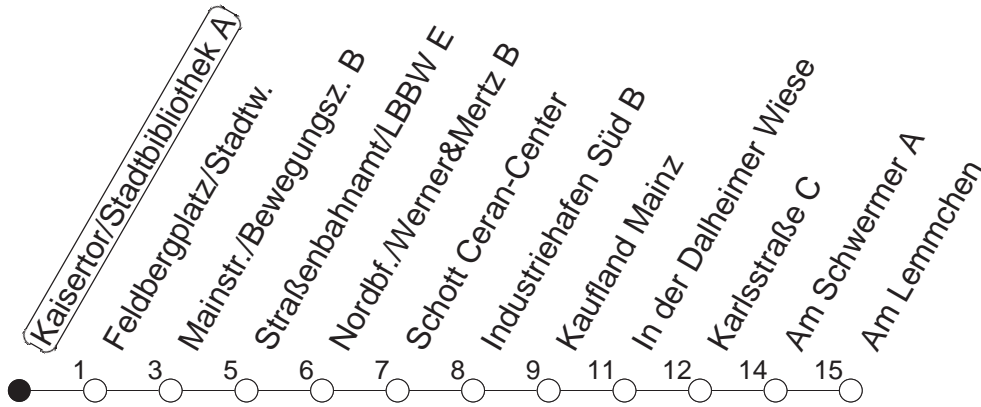

76

Kaisertor/Stadtbibliothek A

BUS

→ Mombach/Am Lemmchen

🕒	Mo.-Fr. (Schule)	Mo.-Fr. (Ferien)	Samstag	Sonn-/Feiertag
5	06 36	06 36		
6	06 22 _M 38	06 22 _M 38	06 38	
7	09 24 _M 37 _T 39 42 _M 47 _T 54 _M	09 39	08 38	
8	09 24 _M 39 54 _M	09 39	08 38	
9	09 39	09 39	08 39	08 _T 38 _T
10	09 39	09 39	09 39	08 _T 38 _T
11	09 39	09 39	09 39	08 _T 38 _T
12	09 39	09 39	09 39	08 _T 38 _T
13	09 29 _M 39 54 _M	09 29 _M 39	09 29 _M 39	08 _T 38 _T
14	09 24 _M 39	09 39	09 39	08 _T 38 _T
15	09 24 _M 39 54 _M	09 39	09 39	08 _T 38 _T
16	09 24 _M 39 54 _M	09 39	09 39	08 _T 38 _T
17	09 39	09 39	09 39	08 _T 38 _T
18	09 39	09 39	09 39	08 _T 38 _T
19	09 39	09 39	08 38	08 _T 38 _T
20	08 38	08 38	08 38	08 _T 38 _T
21	08 38	08 38	08 38	08 _T 38 _T
22	08 _T 38 _T	08 _T 38 _T	08 _T 38 _T	08 _T 38 _T
23	08 _{Tfn} 38 _{Tfn}	08 _{Tfn} 38 _{Tfn}	08 _T 38 _T	
0	08 _{Tfn} 38 _{Tfn}	08 _{Tfn} 38 _{Tfn}	08 _T 38 _T	

M : Nur bis Mainstraße

T : Nur bis Straßenbahnamt/LBBW

fn : Nur Nacht Freitag auf Samstag und Nacht vor Feiertag auf den Feiertag

gültig ab: 01.04.22

Ferien in Rheinland-Pfalz: 11.04. - 22.04. / 27.05. / 17.06. / 25.07. - 02.09. / 17.10. - 31.10.22.