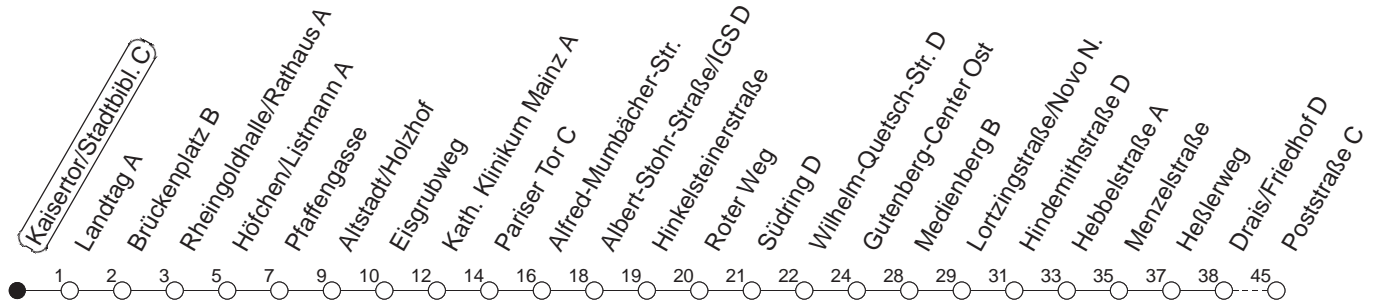

71

Kaisertor/Stadtbibliothek C

BUS

→ Finthen/Poststraße

🕒	Mo.-Fr. (Schule)		Mo.-Fr. (Ferien)		Samstag		Sonn-/Feiertag
6	10	35	10	35			
7	08	38	08	38			
8	08	38	08	38			
9	08	38	08	38	08	38	
10	08	38	08	38	08	38	
11	08	38	08	38	08	38	
12	08	38	08	38	08	38	
13	08	18 _w 38	08	38	08	38	
14	08	38	08	38	08	38	
15	08	38	08	38	08	38	
16	08	38	08	38	08	38	
17	08	38	08	38	08	38	
18	08	38	08	38	08	38	
19	08	38 _{dL}	08	38 _{dL}	08		

w : Ab Poststraße weiter bis Waldthausenstraße

L : Nur bis Lerchenberg/Hindemithstraße

d : Ab Hindemithstraße weiter als Linie 54 über Menzelstraße nach Drais

gültig ab: 13.12.20

Ferien in RLP: 21.12.20-06.01.21 / 29.03.-06.04. / 25.05.-02.06. / 19.07.-27.08. / 11.10.-22.10.21.