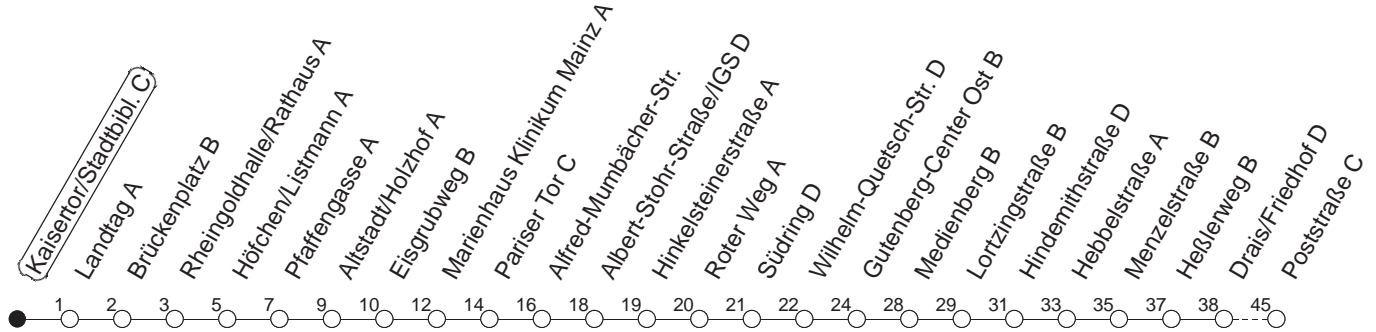

71

Kaisertor/Stadtbibliothek C

BUS

→ Finthen/Poststraße

🕒	Mo.-Fr. (Schule)		Mo.-Fr. (Ferien)		Samstag		Sonn-/Feiertag	
6	10	35	10	35				
7	08	38	08	38				
8	08	38	08	38				
9	08	38	08	38	08	38		
10	08	38	08	38	08	38		
11	08	38	08	38	08	38		
12	08	38	08	38	08	38		
13	08	18 ^w 38	08	38	08	38		
14	08	38	08	38	08	38		
15	08	38	08	38	08	38		
16	08	38	08	38	08	38		
17	08	38	08	38	08	38		
18	08	38	08	38	08	38		
19	08	38 ^{dL}	08	38 ^{dL}	08			

w : Ab Poststraße weiter bis Waldhausenstraße

L : Nur bis Lerchenberg/Hindemithstraße

d : Ab Hindemithstraße weiter als Linie 54 über Menzelstraße nach Drais

gültig ab: ab 11.12.2022

Ferien in RLP: 23.12.22 - 02.01.23 / 03.04. - 11.04. / 19.05. / 30.05. - 09.06. / 24.07. - 01.09. / 16.10. - 27.10.23