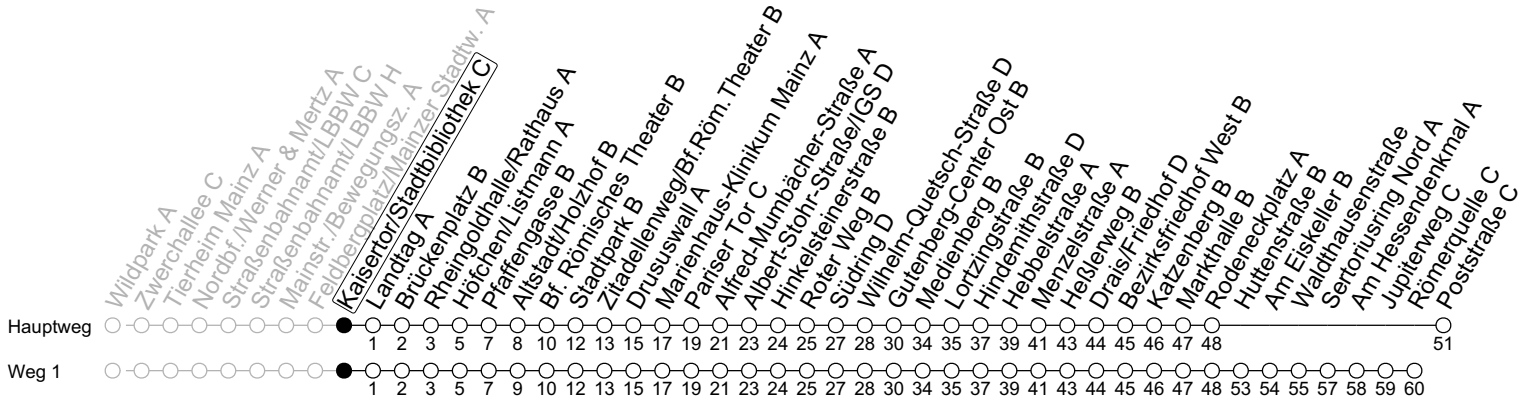

71

Kaisertor/Stadtbibliothek C

→ Mainz-Finthen/Poststraße C

Sperrung Eisgrubweg/Windmühlenstraße

	Montag-Freitag			Samstag	
6	00	35			
7	08	38 _F	38 _s		
8	08	38			
9	08	38		08	38
10	08	38		08	38
11	08	38		08	38
12	08	38		08	38
13	08	18 _{1s}	38	08	38
14	08	38		08	38
15	08	38		08	38
16	08	38		08	38
17	08	38		08	38
18	08	38		08	38
19	08	38 _{DHax5}		08	

1 : fährt Weg 1

a : nur bis Hindemithstraße D

DH : Ab Hindemithstraße weiter als Linie 54 über Menzelstraße - Draais/Curt-Goetz-Straße bis Hauptbahnhof

F : Nur an schulfreien Tagen in Rheinland-Pfalz

S : Nur an Schultagen in Rheinland-Pfalz

x5 : Ab Hindemithstraße weiter als Linie 54 über Menzelstraße nach Draais

gültig ab: 21.05.2024

Ferien RLP: 27.12.23-06.01.24 / 12.-14.02. / 25.03.-02.04. / 10.05. / 21.-31.05. / 15.07.-23.08. / 04.10. / 14.10.-25.10.24