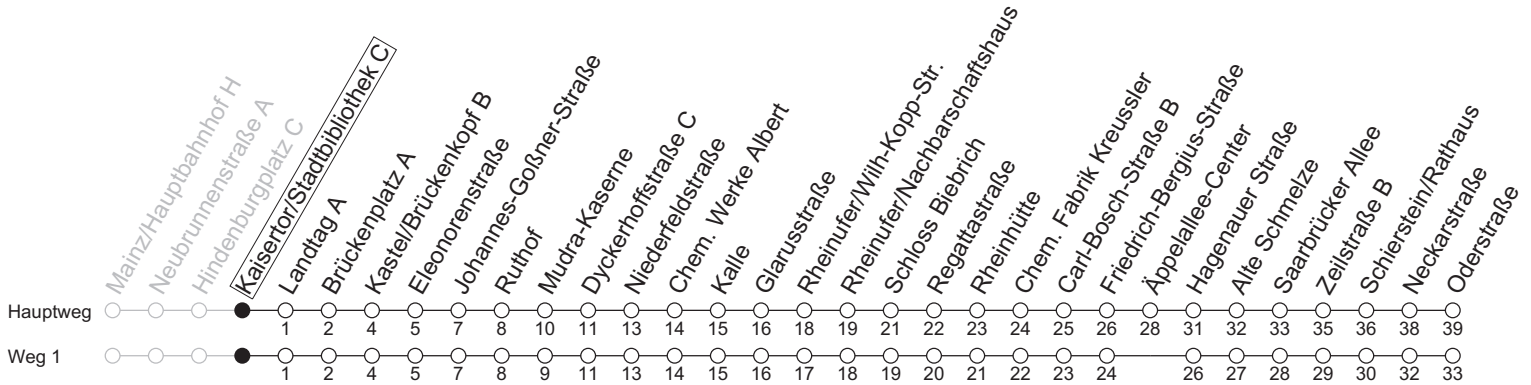

9

Kaisertor/Stadtbibliothek C

→ WI-Schierstein/Oderstraße

	Montag-Freitag	Samstag	Sonn-/Feiertag
4	49		
5	19 49	33	
6	18 39 59	19 49	
7	29 59	19 49	
8	29 59	18 48	
9	29 59	18 48	
10	29 59	19 49	19 ₁ 49 ₁
11	29 59	19 49	19 ₁ 49 ₁
12	29 59	19 49	19 ₁ 49 ₁
13	29 59	19 49	19 ₁ 49 ₁
14	29 59	19 49	19 ₁ 49 ₁
15	29 59	19 49	19 ₁ 49 ₁
16	29 59	19 49	19 ₁ 49 ₁
17	29 59	19 49	19 ₁ 49 ₁
18	29 59	19 49	19 ₁ 49 ₁
19	29 59	18 48	19 ₁ 49 ₁
20	29	18 48	19 ₁ 49 ₁
21	08 48	18 48	19 ₁ 49 ₁
22	18 48	18 48	19 ₁ 49 ₁

1: fährt Weg 1

gültig ab: 13.04.2026

Weitere Informationen im Verkehrs-Center Mainz (Tel. 0 61 31 - 12 77 77) und www.mainzer-mobilitaet.de