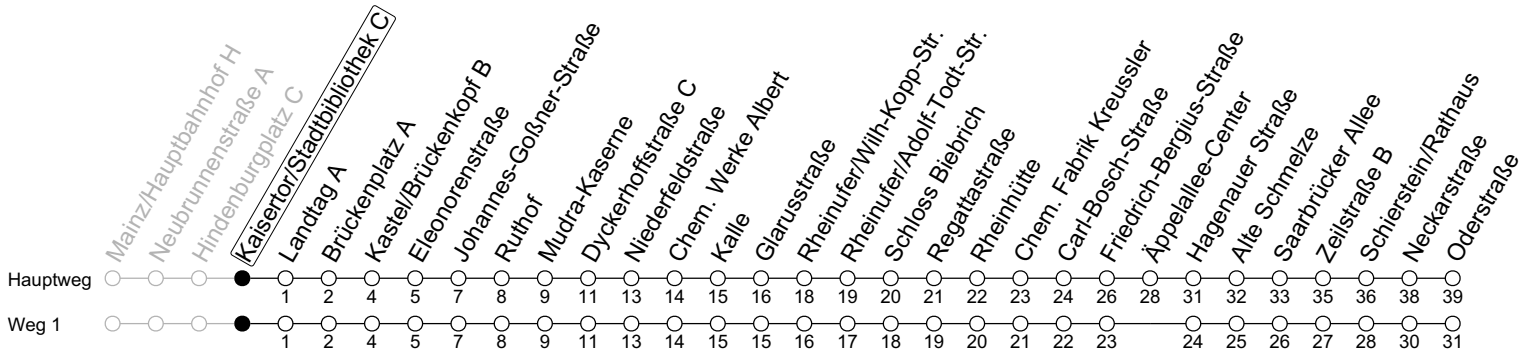

9

Kaisertor/Stadtbibliothek C

→ Schierstein/Oderstraße

	Montag-Freitag	Samstag	Sonn-/Feiertag
4	49		
5	19 49	33	
6	18 39 59	18 48	
7	29 59	18 48	
8	29 59	18 48	
9	29 59	18 48	
10	29 59	19 49	18 ₁ 48 ₁
11	29 59	19 49	18 ₁ 48 ₁
12	29 59	19 49	18 ₁ 48 ₁
13	29 59	19 49	18 ₁ 48 ₁
14	29 59	19 49	18 ₁ 48 ₁
15	29 59	19 49	18 ₁ 48 ₁
16	29 59	19 49	18 ₁ 48 ₁
17	29 59	19 49	18 ₁ 48 ₁
18	29 59	19 49	18 ₁ 48 ₁
19	29 59	18 48	18 ₁ 48 ₁
20	29	18 48	18 ₁ 48 ₁
21	08 48	18 48	18 ₁ 48 ₁
22	18 48	18 48	18 ₁ 48 ₁

1: fährt Weg 1

gültig ab: 10.12.2023

Weitere Informationen im Verkehrs-Center Mainz (Tel. 0 61 31 - 12 77 77) und www.mainzer-mobilitaet.de