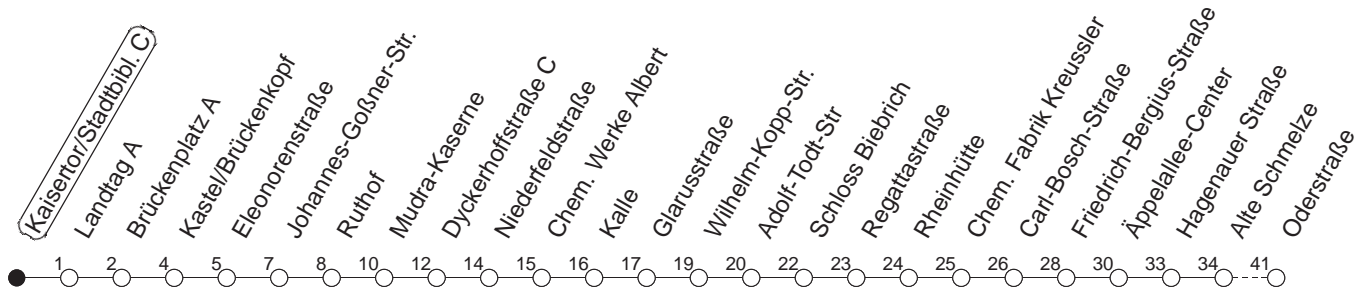

## Kaisertor/Stadtbibliothek C

BUS

→ WI-Schierstein/Oderstraße

🕒	Mo.-Fr. (Vorlesungstage der JGU)	Mo.-Fr. (vorlesungsfrei)	Samstag	Sonn-/Feiertag
4	49	49		
5	19 49	19 49	33	
6	18 39 59	18 39 59	18 48	
7	29 59	29 59	18 48	
8	29 59	29 59	18 48	
9	29 59	29 59	18 48	
10	29 59	29 59	19 49	18 <sub>x</sub> 48 <sub>x</sub>
11	29 59	29 59	19 49	18 <sub>x</sub> 48 <sub>x</sub>
12	29 59	29 59	19 49	18 <sub>x</sub> 48 <sub>x</sub>
13	29 59	29 59	19 49	18 <sub>x</sub> 48 <sub>x</sub>
14	29 59	29 59	19 49	18 <sub>x</sub> 48 <sub>x</sub>
15	29 59	29 59	19 49	18 <sub>x</sub> 48 <sub>x</sub>
16	29 59	29 59	19 49	18 <sub>x</sub> 48 <sub>x</sub>
17	29 59	29 59	19 49	18 <sub>x</sub> 48 <sub>x</sub>
18	29 59	29 59	19 49	18 <sub>x</sub> 48 <sub>x</sub>
19	29 59	29 59	18 48	18 <sub>x</sub> 48 <sub>x</sub>
20	29	29	18 48	18 <sub>x</sub> 48 <sub>x</sub>
21	08 48	08 48	18 48	18 <sub>x</sub> 48 <sub>x</sub>
22	18 48	18 48	18 48	18 <sub>x</sub> 48 <sub>x</sub>

x : nicht über Äppelallee-Center

gültig ab: 13.12.20

Vorlesungsfreie Zeiten der JGU: 21.12.20 - 03.01.21, 15.02. - 09.04.21, 19.07. - 15.10.21

Weitere Infos im Verkehrs Center Mainz (Tel. 0 61 31 - 12 77 77) und [www.mainzer-mobilitaet.de](http://www.mainzer-mobilitaet.de)