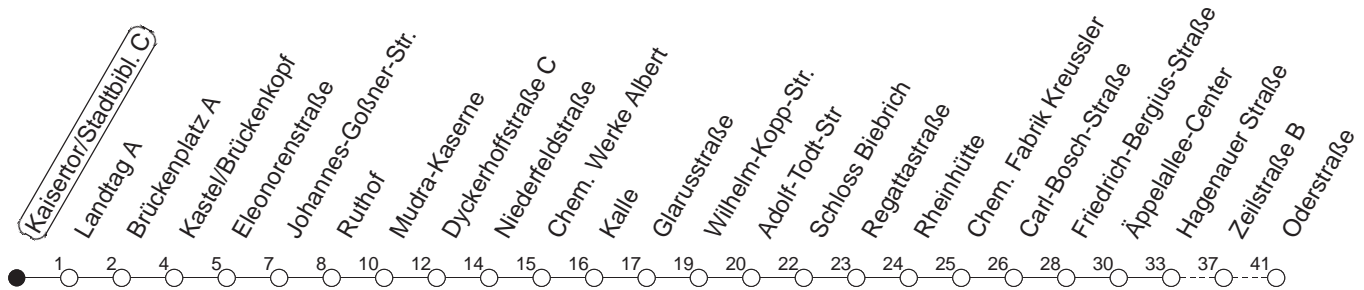

9

Kaisertor/Stadtbibliothek C

BUS

→ WI-Schierstein/Oderstraße

🕒	Mo.-Fr. (Vorlesungstage der JGU)	Mo.-Fr. (vorlesungsfrei)	Samstag	Sonn-/Feiertag
4	49	49		
5	19 49	19 49	33	
6	18 39 59	18 39 59	18 48	
7	29 59	29 59	18 48	
8	29 59	29 59	18 48	
9	29 59	29 59	18 48	
10	29 59	29 59	19 49	18 _x 48 _x
11	29 59	29 59	19 49	18 _x 48 _x
12	29 59	29 59	19 49	18 _x 48 _x
13	29 59	29 59	19 49	18 _x 48 _x
14	29 59	29 59	19 49	18 _x 48 _x
15	29 59	29 59	19 49	18 _x 48 _x
16	29 59	29 59	19 49	18 _x 48 _x
17	29 59	29 59	19 49	18 _x 48 _x
18	29 59	29 59	19 49	18 _x 48 _x
19	29 59	29 59	18 48	18 _x 48 _x
20	29	29	18 48	18 _x 48 _x
21	08 48	08 48	18 48	18 _x 48 _x
22	18 48	18 48	18 48	18 _x 48 _x

x : nicht über Äppelallee-Center

gültig ab: 01.04.22

Vorlesungsfreie Zeiten der JGU: 07.02. - 16.04. / 25.07. - 21.10.22

Weitere Infos im Verkehrs Center Mainz (Tel. 0 61 31 - 12 77 77) und www.mainzer-mobilitaet.de