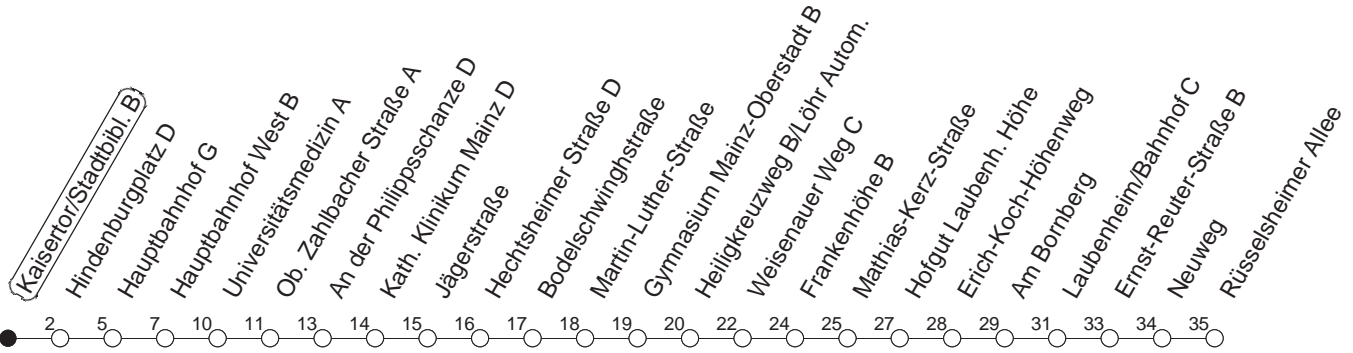

76

Kaisertor/Stadtbibliothek B

BUS

→ Laubenheim/Rüsselsheimer Allee

🕒	Mo.-Fr. (Schule)				Mo.-Fr. (Ferien)				Samstag		Sonn-/Feiertag	
4	52 _H				52 _H							
5	22 _H	52 _H			22 _H	52 _H						
6	22	37 _F	52		22	37 _F	52		23 _H	48 _H		
7	07 _F	22	37 _F	52	07 _F	22	37 _F	52	18 _H	48 _H		
8	07 _F	22	37 _F	52	07 _F	22	37 _F	52	18 _H	52	12 _H	48 _H
9	07 _F	22	37 _F	52	07 _F	22	37 _F	52	22	52	18 _H	48 _H
10	07 _F	22	37 _F	52	07 _F	22	37 _F	52	22	52	18 _H	48 _H
11	07 _F	22	37 _F	52 _W	07 _F	22	37 _F	52	22	52	18 _H	48 _H
12	07 _F	22	37 _F	52 _W	07 _F	22	37 _F	52	22	52	18 _H	48 _H
13	07	22	37 _F	52	07 _F	22	37 _F	52	22	52	18 _H	48 _H
14	07 _F	22	37 _F	52	07 _F	22	37 _F	52	22	52	18 _H	48 _H
15	07 _F	22	37 _F	52	07 _F	22	37 _F	52	22	52	18 _H	48 _H
16	07 _F	22	37 _F	52	07 _F	22	37 _F	52	22	52	18 _H	48 _H
17	07 _F	22	37 _F	52	07 _F	22	37 _F	52	22	52	18 _H	48 _H
18	07 _F	22	37 _F	52	07 _F	22	37 _F	52	22	48 _H	18 _H	48 _H
19	22	52			22	52			18 _H	48 _H	18 _H	48 _H
20	18 _H	48 _H			18 _H	48 _H			18 _H	48 _H	18 _H	48 _H
21	18 _H	48 _H			18 _H	48 _H			18 _H	48 _H	18 _H	50 _H
22	18 _H	48 _{Hfn}			18 _H	48 _{Hfn}			18 _H	48 _H	20 _H	
23	18 _{Hfn}	48 _{Hfn}			18 _{Hfn}	48 _{Hfn}			18 _H	48 _H		
0	20 _{Hfn}				20 _{Hfn}				20 _H			

H : Nur bis Hauptbahnhof
F : Nur bis Frankenhöhe

W : Zwischen Heiligkreuzweg und Weisenauer Weg über Weisenau/Friedrich-Ebert-Straße
fn : Nur Nacht Freitag auf Samstag und Nacht vor Feiertag auf den Feiertag

gültig ab: 13.12.20

Ferien in RLP: 21.12.20-06.01.21 / 29.03.-06.04. / 25.05.-02.06. / 19.07.-27.08. / 11.10.-22.10.21.

Weitere Infos im Verkehrs Center Mainz (Tel. 0 61 31 - 12 77 77) und www.mainzer-mobilitaet.de