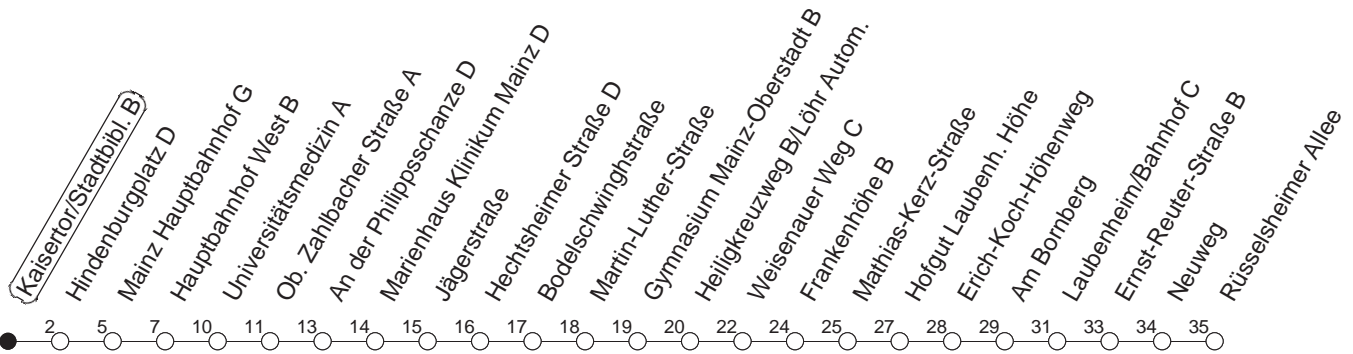

76

Kaisertor/Stadtbibliothek B

BUS

→ Laubenheim/Rüsselsheimer Allee

🕒	Mo.-Fr. (Schule)	Mo.-Fr. (Ferien)	Samstag	Sonn-/Feiertag
4	52_H	52_H		
5	22_F 52_H	22_F 52_H		
6	22 37_F 52	22 37_F 52	23_H 48_H	
7	07_F 22 37_F 52	22 52	18_H 48_H	
8	07_F 22 37_M 52	22 52	18_H 52	12_H 48_H
9	22 52	22 52	22 52	18_H 48_H
10	22 52	22 52	22 52	18_H 48_H
11	22 52_W	22 52	22 52	18_H 48_H
12	22 52_W	22 52	22 52	18_H 48_H
13	07 22 52	22 52	22 52	18_H 48_H
14	22 37_F 52	22 52	07_F 22 52	18_H 48_H
15	22 37_F 52	22 52	22 52	18_H 48_H
16	07_F 22 52	22 52	22 52	18_H 48_H
17	22 52	22 52	22 52	18_H 48_H
18	22 52	22 52	22 48_H	18_H 48_H
19	22 52	22 52	18_H 48_H	18_H 48_H
20	18_H 48_H	18_H 48_H	18_H 48_H	18_H 48_H
21	18_H 48_H	18_H 48_H	18_H 48_H	18_H 50_H
22	18_H 48_{Hfn}	18_H 48_{Hfn}	18_H 48_H	20_H
23	18_{Hfn} 48_{Hfn}	18_{Hfn} 48_{Hfn}	18_H 48_H	
0	20_{Hfn}	20_{Hfn}	20_H	

H : Nur bis Hauptbahnhof

F : Nur bis Frankenhöhe

M : Nur bis Marienhaus Klinikum Mainz

W : Zwischen Heiligkreuzweg und Weisenauer Weg über Weisenau/Friedrich-Ebert-Straße

fn : Nur Nacht Freitag auf Samstag und Nacht vor Feiertag auf den Feiertag

gültig ab: 01.04.22

Ferien in Rheinland-Pfalz: 11.04. - 22.04. / 27.05. / 17.06. / 25.07. - 02.09. / 17.10. - 31.10.22.

Weitere Infos im Verkehrs Center Mainz (Tel. 0 61 31 - 12 77 77) und www.mainzer-mobilitaet.de