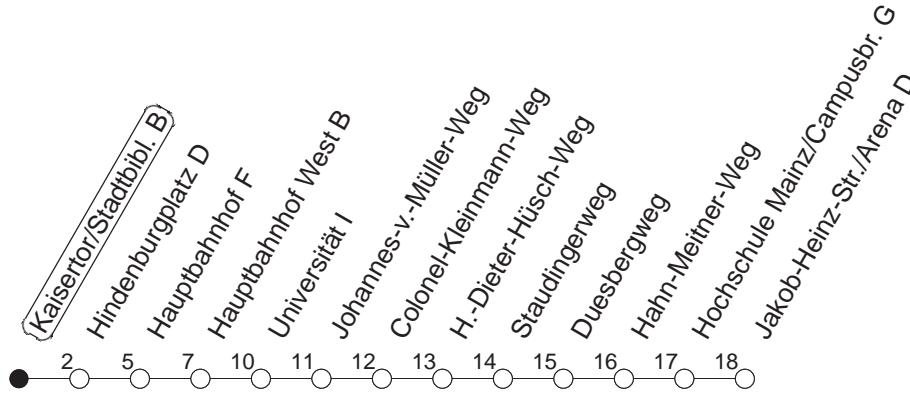

9

Kaisertor/Stadtbibliothek B

BUS

→ Jakob-Heinz-Straße/Arena

🕒	Mo.-Fr. (Vorlesungstage der JGU)	Mo.-Fr. (vorlesungsfrei)	Samstag	Sonn-/Feiertag
5	08 _H 38 _H	08 _H 38 _H	24 _H	
6	07 _H 37 _H	07 _H 37 _H	09 _H 39 _H	
7	02 _H 32	02 _H 32 _H	08 _H 38 _H	
8	02 32	02 _H 32 _H	08 _H 38 _H	
9	02 32	02 _H 32 _H	11 _H 41 _H	
10	02 32	02 _H 32 _H	11 _H 41 _H	38 _H
11	02 32	02 _H 32 _H	11 _H 41 _H	08 _H 38 _H
12	02 32	02 _H 32 _H	11 _H 41 _H	08 _H 38 _H
13	02 32	02 _H 32 _H	11 _H 41 _H	08 _H 38 _H
14	02 32	02 _H 32 _H	11 _H 41 _H	08 _H 38 _H
15	02 32	02 _H 32 _H	11 _H 41 _H	08 _H 38 _H
16	02 32	02 _H 32 _H	11 _H 41 _H	08 _H 38 _H
17	02 32	02 _H 32 _H	11 _H 41 _H	08 _H 38 _H
18	02 _H 32 _H	02 _H 32 _H	11 _H 38 _H	08 _H 38 _H
19	02 _H 32 _H	02 _H 32 _H	08 _H 38 _H	08 _H 38 _H
20	02 _H 32 _H	02 _H 32 _H	08 _H 38 _H	08 _H 38 _H
21	02 _H 38 _H	02 _H 38 _H	08 _H 38 _H	08 _H 38 _H
22	08 _H 38 _H	08 _H 38 _H	08 _H 38 _H	08 _H 38 _H
23	08 _H 38 _H	08 _H 38 _H	08 _H 38 _H	08 _H 38 _H
0	08 _{Hfn}	08 _{Hfn}	08 _H	

H : Nur bis Hauptbahnhof

fn : Nur Nacht Freitag auf Samstag und Nacht vor Feiertag auf den Feiertag

gültig ab: 13.12.20

Vorlesungsfreie Zeiten der JGU: 21.12.20 - 03.01.21, 15.02. - 09.04.21, 19.07. - 15.10.21