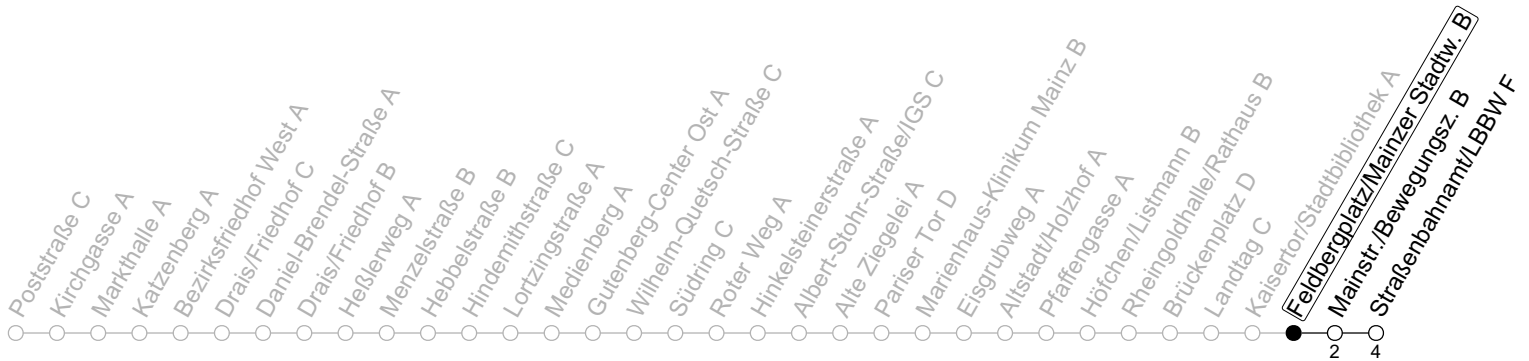

## Feldbergplatz/Mainzer Stadtw. B

→ Mainz-Neustadt/Straßenbahnamt/LBBW F

	Montag-Freitag	Samstag
6	54	
7	24 45 <sub>s</sub> 55	
8	21 <sub>s</sub> 25 54	54
9	24 54	24 54
10	24 54	24 54
11	24 54	24 54
12	24 54	24 54
13	24 54	24 54
14	24 54	24 54
15	24 54	24 54
16	24 54	24 54
17	24 54	24 54
18	24 54	24 54
19	24 54	24 54
20	24 54	24 54

S: Nur an Schultagen in Rheinland-Pfalz

gültig ab: 10.12.2023

Ferien RLP: 27.12.-23.01.24 / 12.-14.02. / 25.03.-02.04. / 10.05. / 21.-31.05. / 15.07.-23.08. / 04.10. / 14.10.-25.10.24

Weitere Informationen im Verkehrs-Center Mainz (Tel. 0 61 31 - 12 77 77) und [www.mainzer-mobilitaet.de](http://www.mainzer-mobilitaet.de)