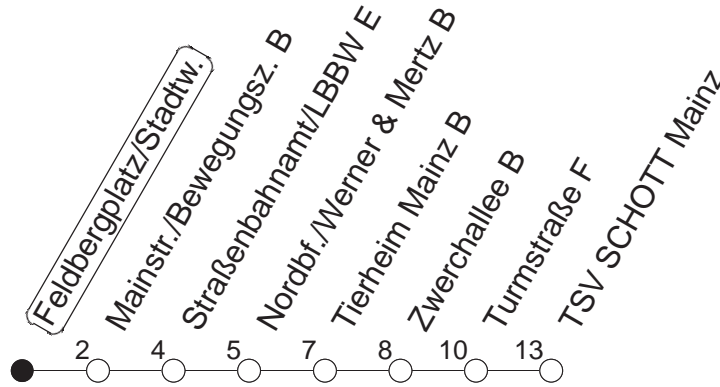

## Feldbergplatz/Mainzer Stadtw.

BUS

→ Gonsenheim/TSV SCHOTT  
Mainz

🕒	Mo.-Fr. (Schule)			Mo.-Fr. (Ferien)		Samstag		Sonn-/Feiertag
6	54			54				
7	24	44 <sub>A</sub>	54	24	54			
8	19 <sub>A</sub>	24	54	24	54	54 <sub>A</sub>		
9	24	54		24	54	24 <sub>A</sub>	54 <sub>A</sub>	
10	24	54		24	54	24 <sub>A</sub>	54 <sub>A</sub>	
11	24	54		24	54	24 <sub>A</sub>	54 <sub>A</sub>	
12	24	54		24	54	24 <sub>A</sub>	54 <sub>A</sub>	
13	24	54		24	54	24 <sub>A</sub>	54 <sub>A</sub>	
14	24	54		24	54	24 <sub>A</sub>	54 <sub>A</sub>	
15	24	54		24	54	24 <sub>A</sub>	54 <sub>A</sub>	
16	24	54		24	54	24 <sub>A</sub>	54 <sub>A</sub>	
17	24	54		24	54	24 <sub>A</sub>	54 <sub>A</sub>	
18	24 <sub>A</sub>	54 <sub>A</sub>		24 <sub>A</sub>	54 <sub>A</sub>	24 <sub>A</sub>	54 <sub>A</sub>	
19	24 <sub>A</sub>	54 <sub>A</sub>		24 <sub>A</sub>	54 <sub>A</sub>	24 <sub>A</sub>	54 <sub>A</sub>	
20	24 <sub>A</sub>	54 <sub>A</sub>		24 <sub>A</sub>	54 <sub>A</sub>			

A : Nur bis Straßenbahnamt/LBBW

gültig ab: 13.12.20

Ferien in RLP: 21.12.20-06.01.21 / 29.03.-06.04. / 25.05.-02.06. / 19.07.-27.08. / 11.10.-22.10.21.

Weitere Infos im Verkehrs Center Mainz (Tel. 0 61 31 - 12 77 77) und [www.mainzer-mobilitaet.de](http://www.mainzer-mobilitaet.de)