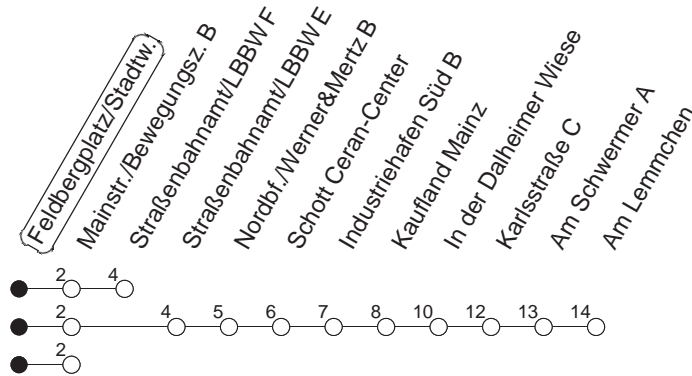

76

Feldbergplatz/Mainzer Stadtw.

BUS

→ Mombach/Am Lemmchen

🕒	Mo.-Fr. (Schule)	Mo.-Fr. (Ferien)	Samstag	Sonn-/Feiertag
5	07 37	07 37		
6	07 39	07 39	05 39	
7	10 25 _M 38 _T 40 43 _M 48 _T 55 _M	10 25 _M 40 55 _M	09 39	
8	10 25 _M 40 55 _M	10 25 _M 40 55 _M	09 39	
9	10 25 _M 40 55 _M	10 25 _M 40 55 _M	09 40	09 _T 39 _T
10	10 25 _M 40 55 _M	10 25 _M 40 55 _M	10 40	09 _T 39 _T
11	10 25 _M 40 55 _M	10 25 _M 40 55 _M	10 40	09 _T 39 _T
12	10 25 _M 40 55 _M	10 25 _M 40 55 _M	10 40	09 _T 39 _T
13	10 25 _M 40 55 _M	10 25 _M 40 55 _M	10 40	09 _T 39 _T
14	10 25 _M 40 55 _M	10 25 _M 40 55 _M	10 40	09 _T 39 _T
15	10 25 _M 40 55 _M	10 25 _M 40 55 _M	10 40	09 _T 39 _T
16	10 25 _M 40 55 _M	10 25 _M 40 55 _M	10 40	09 _T 39 _T
17	10 25 _M 40 55 _M	10 25 _M 40 55 _M	10 40	09 _T 39 _T
18	10 25 _M 40 55 _M	10 25 _M 40 55 _M	10 40	09 _T 39 _T
19	10 25 _M 40 55 _M	10 25 _M 40 55 _M	09 39	09 _T 39 _T
20	09 39	09 39	09 39	09 _T 39 _T
21	09 _T 39	09 _T 39	09 _T 39	09 _T 39 _T
22	09 _T 39 _T	09 _T 39 _T	09 _T 39 _T	09 _T 39 _T
23	09 _{Tfn} 39 _{Tfn}	09 _{Tfn} 39 _{Tfn}	09 _T 39 _T	
0	09 _{Tfn} 39 _{Tfn}	09 _{Tfn} 39 _{Tfn}	09 _T 39 _T	

M : Nur bis Mainstraße

T : Nur bis Straßenbahnamt/LBBWF

fn : Nur Nacht Freitag auf Samstag und Nacht vor Feiertag auf den Feiertag

gültig ab: 13.12.20

Ferien in RLP: 21.12.20-06.01.21 / 29.03.-06.04. / 25.05.-02.06. / 19.07.-27.08. / 11.10.-22.10.21.