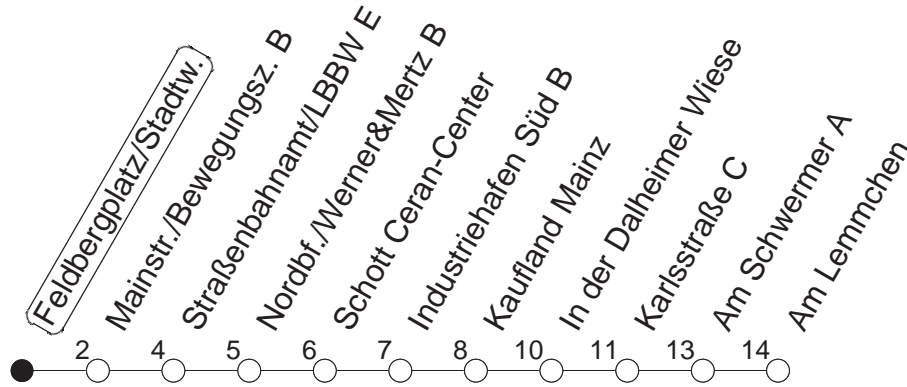

# 76

## Feldbergplatz/Mainzer Stadtw.

BUS

→ Mombach/Am Lemmchen

🕒	Mo.-Fr. (Schule)	Mo.-Fr. (Ferien)	Samstag	Sonn-/Feiertag
5	07 37	07 37		
6	07 23 <sub>M</sub> 39	07 23 <sub>M</sub> 39	07 39	
7	10 25 <sub>M</sub> 38 <sub>T</sub> 40 43 <sub>M</sub> 48 <sub>T</sub> 55 <sub>M</sub>	10 40	09 39	
8	10 25 <sub>M</sub> 40 55 <sub>M</sub>	10 40	09 39	
9	10 40	10 40	09 40	09 <sub>T</sub> 39 <sub>T</sub>
10	10 40	10 40	10 40	09 <sub>T</sub> 39 <sub>T</sub>
11	10 40	10 40	10 40	09 <sub>T</sub> 39 <sub>T</sub>
12	10 40	10 40	10 40	09 <sub>T</sub> 39 <sub>T</sub>
13	10 30 <sub>M</sub> 40 55 <sub>M</sub>	10 30 <sub>M</sub> 40	10 30 <sub>M</sub> 40	09 <sub>T</sub> 39 <sub>T</sub>
14	10 25 <sub>M</sub> 40	10 40	10 40	09 <sub>T</sub> 39 <sub>T</sub>
15	10 25 <sub>M</sub> 40 55 <sub>M</sub>	10 40	10 40	09 <sub>T</sub> 39 <sub>T</sub>
16	10 25 <sub>M</sub> 40 55 <sub>M</sub>	10 40	10 40	09 <sub>T</sub> 39 <sub>T</sub>
17	10 40	10 40	10 40	09 <sub>T</sub> 39 <sub>T</sub>
18	10 40	10 40	10 40	09 <sub>T</sub> 39 <sub>T</sub>
19	10 40	10 40	09 39	09 <sub>T</sub> 39 <sub>T</sub>
20	09 39	09 39	09 39	09 <sub>T</sub> 39 <sub>T</sub>
21	09 39	09 39	09 39	09 <sub>T</sub> 39 <sub>T</sub>
22	09 <sub>T</sub> 39 <sub>T</sub>	09 <sub>T</sub> 39 <sub>T</sub>	09 <sub>T</sub> 39 <sub>T</sub>	09 <sub>T</sub> 39 <sub>T</sub>
23	09 <sub>Tfn</sub> 39 <sub>Tfn</sub>	09 <sub>Tfn</sub> 39 <sub>Tfn</sub>	09 <sub>T</sub> 39 <sub>T</sub>	
0	09 <sub>Tfn</sub> 39 <sub>Tfn</sub>	09 <sub>Tfn</sub> 39 <sub>Tfn</sub>	09 <sub>T</sub> 39 <sub>T</sub>	

M : Nur bis Mainstraße

T : Nur bis Straßenbahnamt/LBBW

fn : Nur Nacht Freitag auf Samstag und Nacht vor Feiertag auf den Feiertag

gültig ab: 01.04.22

Ferien in Rheinland-Pfalz: 11.04. - 22.04. / 27.05. / 17.06. / 25.07. - 02.09. / 17.10. - 31.10.22.