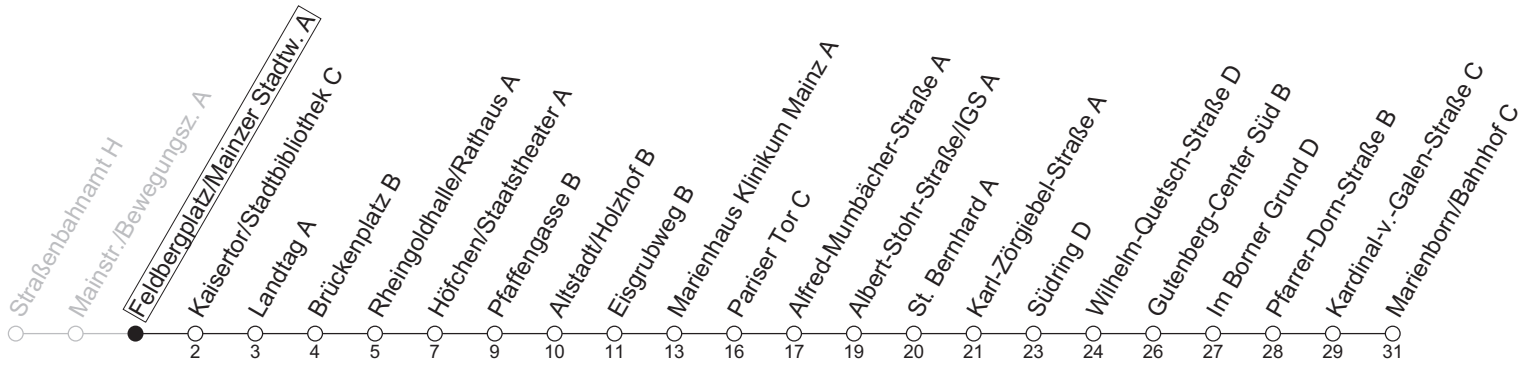

## Feldbergplatz/Mainzer Stadtw. A

→ Mainz-Marienborn/Marienborn/Bahnhof C

	Montag-Freitag	Samstag	Sonn-/Feiertag
5	40 <sup>a</sup>		
6	23 53		
7	22 51		
8	21 51	23 51	
9	21 51	21 51	
10	21 51	21 51	23 53
11	21 51	21 51	23 53
12	21 51	21 51	23 53
13	21 51	21 51	23 53
14	21 51	21 51	23 53
15	21 51	21 51	23 53
16	01 <sup>s</sup> 21 51	21 51	23 53
17	21 51	21 51	23 53
18	21 51	21 51	23 53
19	21 51	23 53	23 53
20	23 53	23 53	23 53
21	23 53	23 53	23 53
22	23 53 <sup>Fn</sup>	23 53	23

**a**: nur bis Kardinal-v.-Galen-Straße C    **Fn**: Nur Nacht Freitag auf Samstag und Nacht vor Feiertag auf den Feiertag    **S**: Nur an Schultagen in Rheinland-Pfalz

gültig ab: 13.04.2026

Ferien RLP: 20.12.25-07.01.26 / 16.-17.02. / 28.03.-12.04. / 15.05. / 05.06. / 27.06.-09.08. / 03.10.-18.10.26