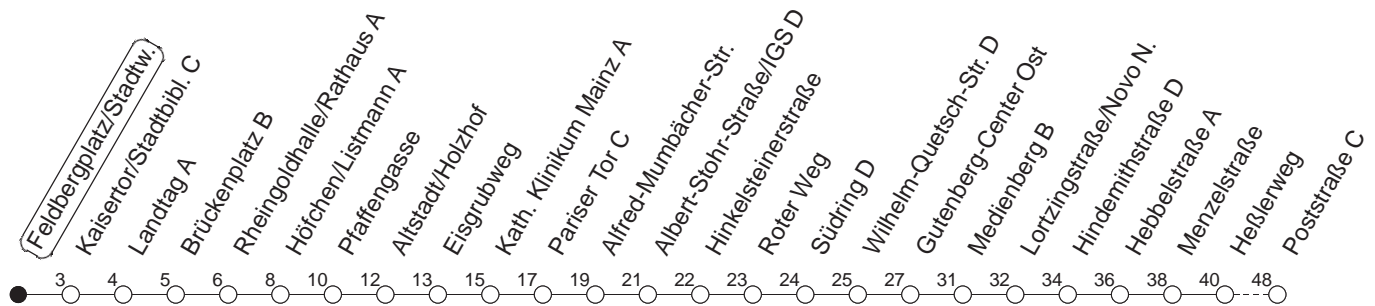

71

Feldbergplatz/Mainzer Stadtw.

BUS

→ Finthen/Poststraße

🕒	Mo.-Fr. (Schule)		Mo.-Fr. (Ferien)		Samstag		Sonn-/Feiertag
6	08	33	08	33			
7	05	35	05	35			
8	05	35	05	35			
9	05	35	05	35	05	35	
10	05	35	05	35	05	35	
11	05	35	05	35	05	35	
12	05	35	05	35	05	35	
13	05	15 _w	35	05	35	05	35
14	05	35		05	35	05	35
15	05	35		05	35	05	35
16	05	35		05	35	05	35
17	05	35		05	35	05	35
18	05	35		05	35	05	35
19	05	35 _{dL}		05	35 _{dL}	05	

w : Ab Poststraße weiter bis Waldhausenstraße

L : Nur bis Lerchenberg/Hindemithstraße

d : Ab Hindemithstraße weiter als Linie 54 über Menzelstraße nach Drais

gültig ab: 13.12.20

Ferien in RLP: 21.12.20-06.01.21 / 29.03.-06.04. / 25.05.-02.06. / 19.07.-27.08. / 11.10.-22.10.21.