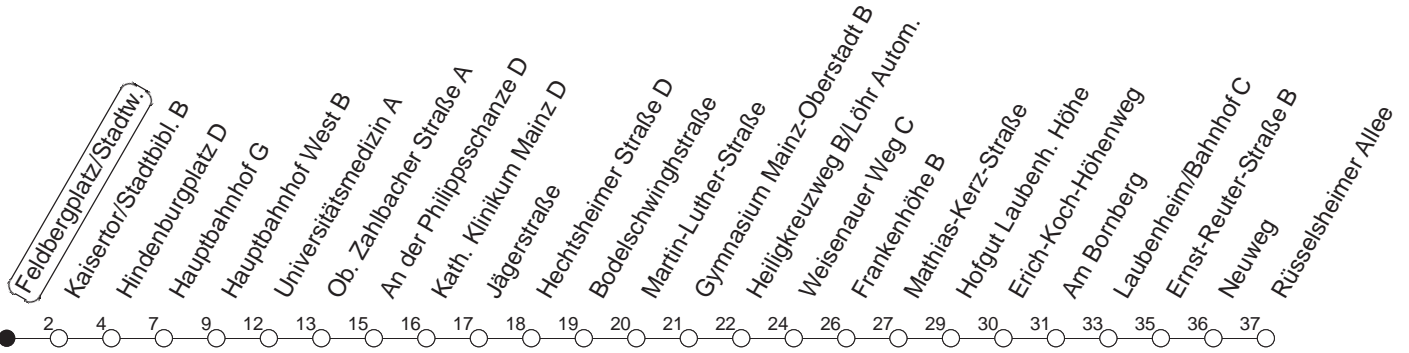

76

Feldbergplatz/Mainzer Stadtw.

BUS

→ Laubenheim/Rüsselsheimer Allee

🕒	Mo.-Fr. (Schule)				Mo.-Fr. (Ferien)				Samstag		Sonn-/Feiertag	
4	50 _H				50 _H							
5	20 _H	50 _H			20 _H	50 _H						
6	20	35 _F	50		20	35 _F	50		21 _H	46 _H		
7	05 _F	20	35 _F	50	05 _F	20	35 _F	50	16 _H	46 _H		
8	05 _F	20	35 _F	50	05 _F	20	35 _F	50	16 _H	50	10 _H	46 _H
9	05 _F	20	35 _F	50	05 _F	20	35 _F	50	20	50	16 _H	46 _H
10	05 _F	20	35 _F	50	05 _F	20	35 _F	50	20	50	16 _H	46 _H
11	05 _F	20	35 _F	50 _W	05 _F	20	35 _F	50	20	50	16 _H	46 _H
12	05 _F	20	35 _F	50 _W	05 _F	20	35 _F	50	20	50	16 _H	46 _H
13	05	20	35 _F	50	05 _F	20	35 _F	50	20	50	16 _H	46 _H
14	05 _F	20	35 _F	50	05 _F	20	35 _F	50	20	50	16 _H	46 _H
15	05 _F	20	35 _F	50	05 _F	20	35 _F	50	20	50	16 _H	46 _H
16	05 _F	20	35 _F	50	05 _F	20	35 _F	50	20	50	16 _H	46 _H
17	05 _F	20	35 _F	50	05 _F	20	35 _F	50	20	50	16 _H	46 _H
18	05 _F	20	35 _F	50	05 _F	20	35 _F	50	20	46 _H	16 _H	46 _H
19	20	50			20	50			16 _H	46 _H	16 _H	46 _H
20	16 _H	46 _H			16 _H	46 _H			16 _H	46 _H	16 _H	46 _H
21	16 _H	46 _H			16 _H	46 _H			16 _H	46 _H	16 _H	48 _H
22	16 _H	46 _{Hfn}			16 _H	46 _{Hfn}			16 _H	46 _H	18 _H	
23	16 _{Hfn}	46 _{Hfn}			16 _{Hfn}	46 _{Hfn}			16 _H	46 _H		
0	18 _{Hfn}				18 _{Hfn}				18 _H			

H : Nur bis Hauptbahnhof
F : Nur bis Frankenhöhe

W : Zwischen Heiligkreuzweg und Weisenauer Weg über Weisenau/Friedrich-Ebert-Straße
fn : Nur Nacht Freitag auf Samstag und Nacht vor Feiertag auf den Feiertag

gültig ab: 13.12.20

Ferien in RLP: 21.12.20-06.01.21 / 29.03.-06.04. / 25.05.-02.06. / 19.07.-27.08. / 11.10.-22.10.21.

Weitere Infos im Verkehrs Center Mainz (Tel. 0 61 31 - 12 77 77) und www.mainzer-mobilitaet.de