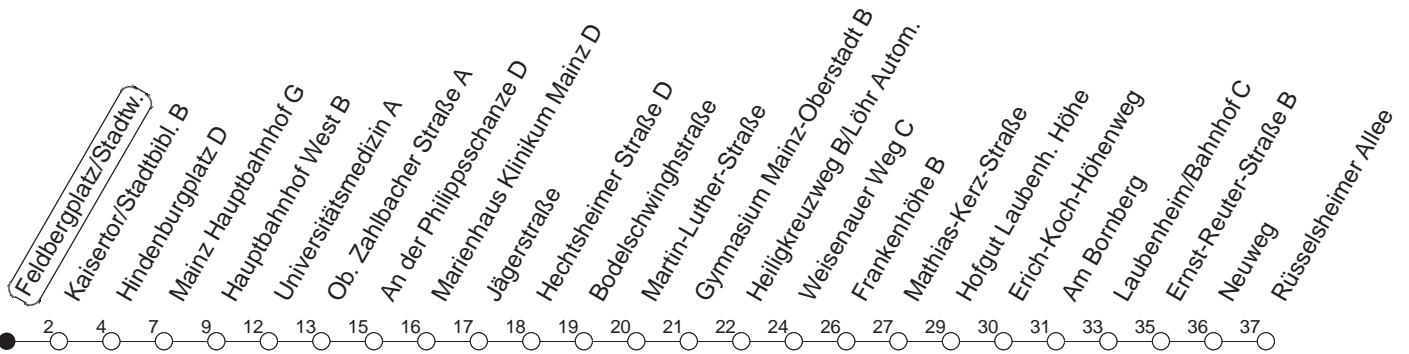

76

Feldbergplatz/Mainzer Stadtw.

BUS

→ Laubenheim/Rüsselsheimer Allee

🕒	Mo.-Fr. (Schule)				Mo.-Fr. (Ferien)			Samstag		Sonn-/Feiertag	
4	50 _H				50 _H						
5	20 _F	50 _H			20 _F	50 _H					
6	20	35 _F	50		20	35 _F	50	21 _H	46 _H		
7	05 _F	20	35 _F	50	20	50		16 _H	46 _H		
8	05 _F	20	35 _M	50	20	50		16 _H	50	10 _H	46 _H
9	20	50			20	50		20	50		16 _H 46 _H
10	20	50			20	50		20	50		16 _H 46 _H
11	20	50 _W			20	50		20	50		16 _H 46 _H
12	20	50 _W			20	50		20	50		16 _H 46 _H
13	05	20	50		20	50		20	50		16 _H 46 _H
14	20	35 _F	50		20	50		05 _F	20	50	16 _H 46 _H
15	20	35 _F	50		20	50		20	50		16 _H 46 _H
16	05 _F	20	50		20	50		20	50		16 _H 46 _H
17	20	50			20	50		20	50		16 _H 46 _H
18	20	50			20	50		20	46 _H		16 _H 46 _H
19	20	50			20	50		16 _H	46 _H		16 _H 46 _H
20	16 _H	46 _H			16 _H	46 _H		16 _H	46 _H		16 _H 46 _H
21	16 _H	46 _H			16 _H	46 _H		16 _H	46 _H		16 _H 48 _H
22	16 _H	46 _{Hfn}			16 _H	46 _{Hfn}		16 _H	46 _H		18 _H
23	16 _{Hfn}	46 _{Hfn}			16 _{Hfn}	46 _{Hfn}		16 _H	46 _H		
0	18 _{Hfn}				18 _{Hfn}			18 _H			

H : Nur bis Hauptbahnhof

F : Nur bis Frankenhöhe

M : Nur bis Marienhaus Klinikum Mainz

W : Zwischen Heiligkreuzweg und Weisenauer Weg über Weisenau/Friedrich-Ebert-Straße

fn : Nur Nacht Freitag auf Samstag und Nacht vor Feiertag auf den Feiertag

gültig ab: 01.04.22

Ferien in Rheinland-Pfalz: 11.04. - 22.04. / 27.05. / 17.06. / 25.07. - 02.09. / 17.10. - 31.10.22.

Weitere Infos im Verkehrs Center Mainz (Tel. 0 61 31 - 12 77 77) und www.mainzer-mobilitaet.de