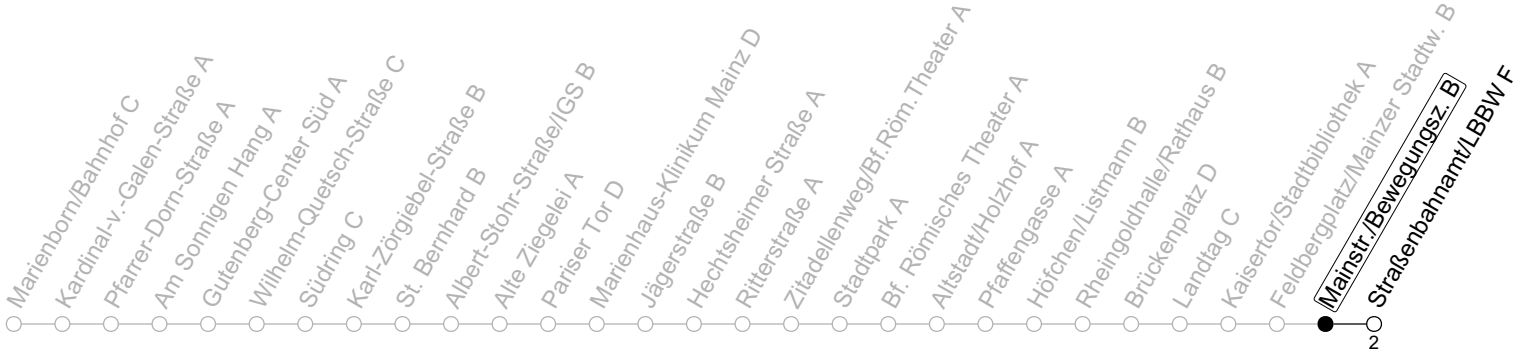

70

Mainstr./Bewegungsz. B

→ Mainz-Neustadt/Straßenbahnamt/LBBW F

Sperrung Eisgrubweg/Windmühlenstraße

	Montag-Freitag	Samstag	Sonn-/Feiertag
6	09 39		
7	11 43 53 _s	45	
8	03 _s 13 41	15 45	
9	11 41	11 41	45
10	11 41	11 41	15 45
11	11 41	11 41	15 45
12	11 41	11 41	15 45
13	11 41	11 41	15 45
14	11 41	11 41	15 45
15	11 41	11 41	15 45
16	11 41	11 41	15 45
17	11 41	11 41	15 45
18	11 41	11 41	15 45
19	11 41	11 41	15 45
20	11 41	11 45	15 45
21	15 45	15 45	15 45
22	15 45	15 45	15 45
23	15 _{Fn} 45 _{Fn}	15 45	

F_n: Nur Nacht Freitag auf Samstag und Nacht vor Feiertag auf den Feiertag

S: Nur an Schultagen in Rheinland-Pfalz

gültig ab: 21.05.2024

Ferien RLP: 27.12.-23.01.24 / 12.-14.02. / 25.03.-02.04. / 10.05. / 21.-31.05. / 15.07.-23.08. / 04.10. / 14.10.-25.10.24
 Weitere Informationen im Verkehrs-Center Mainz (Tel. 0 61 31 - 12 77 77) und www.mainzer-mobilitaet.de