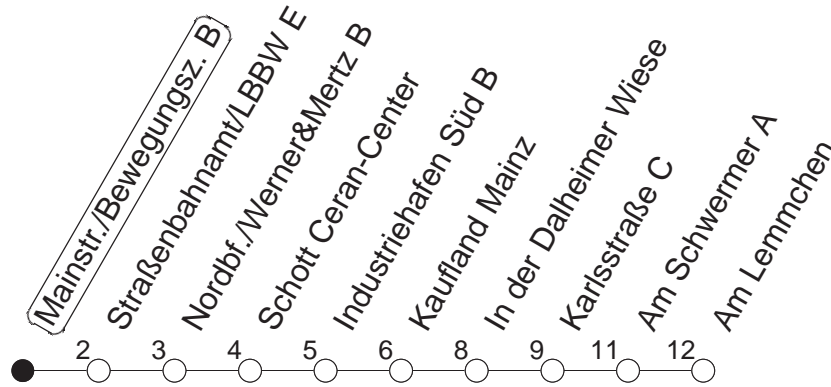

# 76

## Mainstr./Bewegungsz. B

BUS

→ Mombach/Am Lemmchen

🕒	Mo.-Fr. (Schule)	Mo.-Fr. (Ferien)	Samstag	Sonn-/Feiertag
5	09 39	09 39		
6	09 25 <sub>M</sub> 41	09 25 <sub>M</sub> 41	09 41	
7	12 27 <sub>M</sub> 40 <sub>T</sub> 42 45 <sub>M</sub> 50 <sub>T</sub> 57 <sub>M</sub>	12 42	11 41	
8	12 27 <sub>M</sub> 42 57 <sub>M</sub>	12 42	11 41	
9	12 42	12 42	11 42	11 <sub>T</sub> 41 <sub>T</sub>
10	12 42	12 42	12 42	11 <sub>T</sub> 41 <sub>T</sub>
11	12 42	12 42	12 42	11 <sub>T</sub> 41 <sub>T</sub>
12	12 42	12 42	12 42	11 <sub>T</sub> 41 <sub>T</sub>
13	12 32 <sub>M</sub> 42 57 <sub>M</sub>	12 32 <sub>M</sub> 42	12 32 <sub>M</sub> 42	11 <sub>T</sub> 41 <sub>T</sub>
14	12 27 <sub>M</sub> 42	12 42	12 42	11 <sub>T</sub> 41 <sub>T</sub>
15	12 27 <sub>M</sub> 42 57 <sub>M</sub>	12 42	12 42	11 <sub>T</sub> 41 <sub>T</sub>
16	12 27 <sub>M</sub> 42 57 <sub>M</sub>	12 42	12 42	11 <sub>T</sub> 41 <sub>T</sub>
17	12 42	12 42	12 42	11 <sub>T</sub> 41 <sub>T</sub>
18	12 42	12 42	12 42	11 <sub>T</sub> 41 <sub>T</sub>
19	12 42	12 42	11 41	11 <sub>T</sub> 41 <sub>T</sub>
20	11 41	11 41	11 41	11 <sub>T</sub> 41 <sub>T</sub>
21	11 41	11 41	11 41	11 <sub>T</sub> 41 <sub>T</sub>
22	11 <sub>T</sub> 41 <sub>T</sub>	11 <sub>T</sub> 41 <sub>T</sub>	11 <sub>T</sub> 41 <sub>T</sub>	11 <sub>T</sub> 41 <sub>T</sub>
23	11 <sub>Tfn</sub> 41 <sub>Tfn</sub>	11 <sub>Tfn</sub> 41 <sub>Tfn</sub>	11 <sub>T</sub> 41 <sub>T</sub>	
0	11 <sub>Tfn</sub> 41 <sub>Tfn</sub>	11 <sub>Tfn</sub> 41 <sub>Tfn</sub>	11 <sub>T</sub> 41 <sub>T</sub>	

M : Nur bis Mainstraße

T : Nur bis Straßenbahnamt/LBBW

fn : Nur Nacht Freitag auf Samstag und Nacht vor Feiertag auf den Feiertag

gültig ab: 01.04.22

Ferien in Rheinland-Pfalz: 11.04. - 22.04. / 27.05. / 17.06. / 25.07. - 02.09. / 17.10. - 31.10.22.