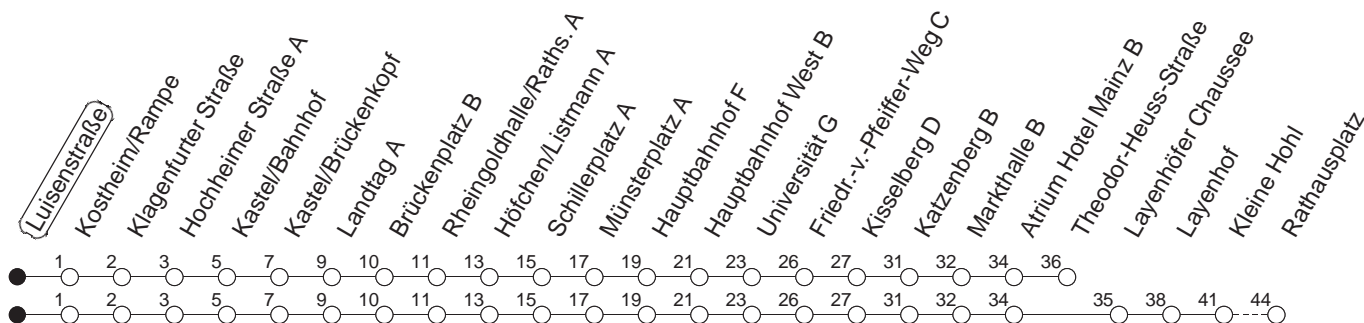

56

Luisenstraße

BUS

→ Wackernheim/Rathausplatz

🕒	Mo.-Fr. (Schule)	Mo.-Fr. (Ferien)	Samstag	Sonn-/Feiertag
4	39	39		
5	09 39 59	09 39 59		
6	29 _G 59	29 59	23 53 _T	
7	29 59	29 59	23 53 _T	
8	29 _T 59	29 _T 59	23 59	23 53 _T
9	29 _T 59	29 _T 59	29 _T 59	23 53 _T
10	29 _T 59	29 _T 59	29 _T 59	23 53 _T
11	29 59	29 59	29 _T 59	23 53 _T
12	29 59	29 59	29 _T 59	23 53 _T
13	29 59	29 59	29 _T 59	23 53 _T
14	29 59	29 59	29 _T 59	23 53 _T
15	29 59	29 59	29 _T 59	23 53 _T
16	29 59	29 59	29 _T 59	23 53 _T
17	29 59	29 59	29 59 _T	23 53 _T
18	29 59	29 59	23 53 _T	23 53 _T
19	29 59	29 59	23 53 _T	23 53 _T
20	23 53 _T	23 53 _T	23 53 _T	23 53 _T
21	23 53 _T	23 53 _T	23 53 _T	23 53 _T
22	23 53 _{Tfn}	23 53 _{Tfn}	23 53 _T	23
23	23 _{fn} 53 _{Tfn}	23 _{fn} 53 _{Tfn}	23 53 _T	
0	23 _{fn}	23 _{fn}	23	

G : Ab Rathausplatz weiter bis Ingelheim/Bahnhof
T : Bis Theodor-Heuss-Straße

fn : Nur Nacht Freitag auf Samstag und Nacht vor Feiertag auf den Feiertag

gültig ab: 13.12.20

Ferien in RLP: 21.12.20-06.01.21 / 29.03.-06.04. / 25.05.-02.06. / 19.07.-27.08. / 11.10.-22.10.21.