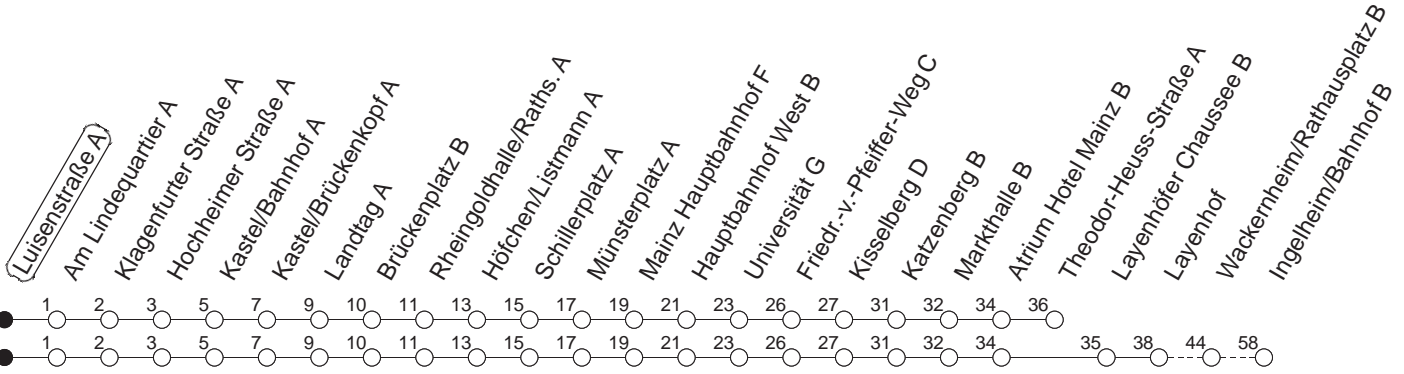

56

Luisenstraße A

BUS

→ Ingelheim/Bahnhof

🕒	Mo.-Fr. (Schule)	Mo.-Fr. (Ferien)	Samstag	Sonn-/Feiertag
4	39 _T	39 _T		
5	09 _W 39 _T 59	09 _W 39 _T 59		
6	29 59 _W	29 59 _W	23 53 _W	
7	29 59 _W	29 59 _W	23 53 _W	
8	29 59 _W	29 59 _W	23 59 _W	23 53 _T
9	29 59 _W	29 59 _W	29 59 _W	23 53 _T
10	29 59 _W	29 59 _W	29 59 _W	23 53 _T
11	29 59	29 59 _W	29 59 _W	23 53 _T
12	29 59 _W	29 59 _W	29 59 _W	23 53 _T
13	29 59 _W	29 59 _W	29 59 _W	23 53 _T
14	29 59	29 59 _W	29 59 _W	23 53 _T
15	29 59 _W	29 59 _W	29 59 _W	23 53 _T
16	29 59 _W	29 59 _W	29 59 _W	23 53 _T
17	29 59 _W	29 59 _W	29 59 _W	23 53 _T
18	29 59 _W	29 59 _W	23 53 _T	23 53 _T
19	29 59 _W	29 59 _W	23 53 _T	23 53 _T
20	23 53 _T	23 53 _T	23 53 _T	23 53 _T
21	23 53 _T	23 53 _T	23 53 _T	23 53 _T
22	23 53 _{Tfn}	23 53 _{Tfn}	23 53 _T	23
23	23 _{fn}	23 _{fn}	23	

T : Bis Finthen/Theodor-Heuss-Straße
 W : Nur bis Wackernheim/Rathausplatz

fn : Nur Nacht Freitag auf Samstag und Nacht vor Feiertag auf den Feiertag

gültig ab: ab 11.12.2022

Ferien in RLP: 23.12.22 - 02.01.23 / 03.04. - 11.04. / 19.05. / 30.05. - 09.06. / 24.07. - 01.09. / 16.10. - 27.10.23