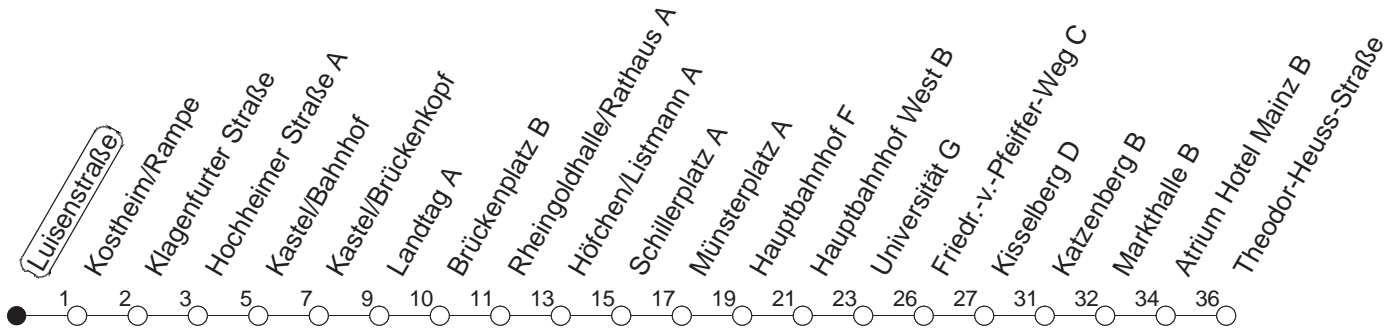

# 58

## Luisenstraße

BUS

→ Finthen/Theodor-Heuss-Str.

🕒	Mo.-Fr. (Schule)				Mo.-Fr. (Ferien)		Samstag		Sonn-/Feiertag
6	14	44			14	44			
7	06 <sub>H</sub>	14	21 <sub>H</sub>	36 <sub>Ht</sub>	44	14	44		
8	14 <sub>K</sub>	44 <sub>K</sub>				14 <sub>K</sub>	44 <sub>K</sub>	44 <sub>H</sub>	
9	14 <sub>H</sub>	44 <sub>H</sub>				14 <sub>H</sub>	44 <sub>H</sub>	14 <sub>H</sub>	44 <sub>H</sub>
10	14 <sub>H</sub>	44 <sub>H</sub>				14 <sub>H</sub>	44 <sub>H</sub>	14 <sub>H</sub>	44 <sub>H</sub>
11	14 <sub>H</sub>	44 <sub>H</sub>				14 <sub>H</sub>	44 <sub>H</sub>	14 <sub>H</sub>	44 <sub>H</sub>
12	14 <sub>H</sub>	44				14 <sub>H</sub>	44	14 <sub>H</sub>	44 <sub>H</sub>
13	14	44				14	44	14 <sub>H</sub>	44 <sub>H</sub>
14	14	44				14	44	14 <sub>H</sub>	44 <sub>H</sub>
15	14	44				14	44	14 <sub>H</sub>	44 <sub>H</sub>
16	14	44				14	44	14 <sub>H</sub>	44 <sub>H</sub>
17	14	44				14	44	14 <sub>H</sub>	44 <sub>H</sub>
18	14	44 <sub>H</sub>				14	44 <sub>H</sub>	13 <sub>H</sub>	43 <sub>H</sub>
19	14 <sub>H</sub>	44 <sub>H</sub>				14 <sub>H</sub>	44 <sub>H</sub>	13 <sub>H</sub>	
20	14 <sub>H</sub>					14 <sub>H</sub>			

H : Nur bis Hauptbahnhof

K : Nur bis Kisselberg

Ht : Nur bis Hauptbahnhof, über Kaisertor und Hindenburgplatz

gültig ab: 13.12.20

Ferien in RLP: 21.12.20-06.01.21 / 29.03.-06.04. / 25.05.-02.06. / 19.07.-27.08. / 11.10.-22.10.21.