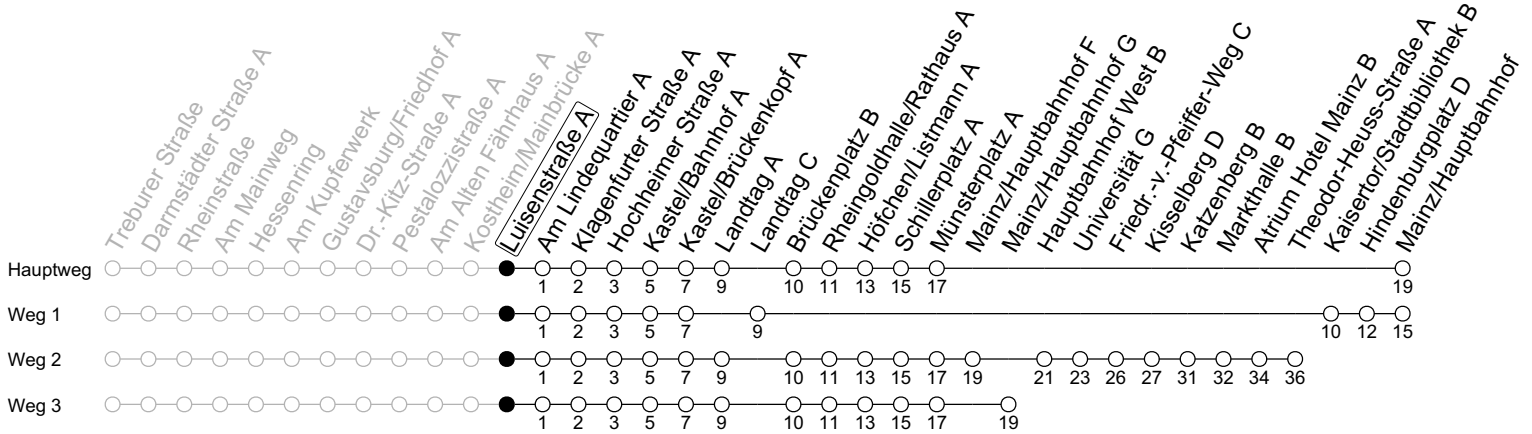

58

Luisenstraße A

→ Mainz/Hauptbahnhof

	Montag-Freitag	Samstag
6	14 ₂ 44 ₂	
7	06 ₃ 14 ₂ 21 36 ₁ 44 ₂	
8	14 ₂ 44 _{2a}	44
9	14 44	14 44
10	14 44	14 44
11	14 44	14 44
12	14 44 ₂	14 44
13	14 ₂ 44 ₂	14 44
14	14 ₂ 44 ₂	14 44
15	14 ₂ 44 ₂	14 44
16	14 ₂ 44 ₂	14 44
17	14 ₂ 44 ₂	14 44
18	14 ₂ 44	13 43
19	14 44	13
20	14	

1 : fährt Weg 1

2 : fährt Weg 2

3 : fährt Weg 3

a : nur bis Kisselberg D

gültig ab: 26.08.2024

Ferien RLP: 27.12.-23.01.24 / 12.-14.02. / 25.03.-02.04. / 10.05. / 21.-31.05. / 15.07.-23.08. / 04.10. / 14.10.-25.10.24