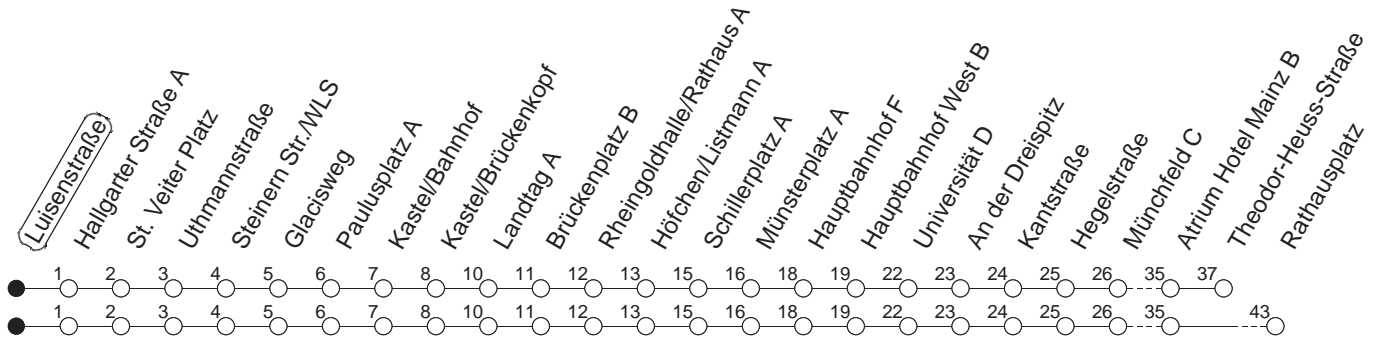

91

Luisenstraße

BUS

→ Wackerheim/Rathausplatz

🕒	Nächte auf Mo.-Fr.	Nächte auf Sa.	Nächte auf Sonn-/Feiertage	Besondere Feiertage*
22	37 _T			37 _T
23	07 37 _T			07 37 _T
0	37	37 _T	37 _T	37
1		07 37 _T	07 37 _T	37 _T
2		37 _T	37 _T	37 _T
3		37 _T	37 _T	37 _T
4		37 _T	37 _T	37 _T
5		37 _T	37 _T	37 _T
6			37 _T	37 _{SoT}
7			37 _T	37 _{SoT}

T : Bis Theodor-Heuss-Straße

So : Nicht an Samstagmorgen

gültig ab: 13.12.20

* Nächte 25. auf 26. u. 26. auf 27.12.; 01. auf 02.01.; Karfreitag auf -samstag; Ostersonntag auf -montag; 01. auf 02.05; Pfingstsonntag auf -montag