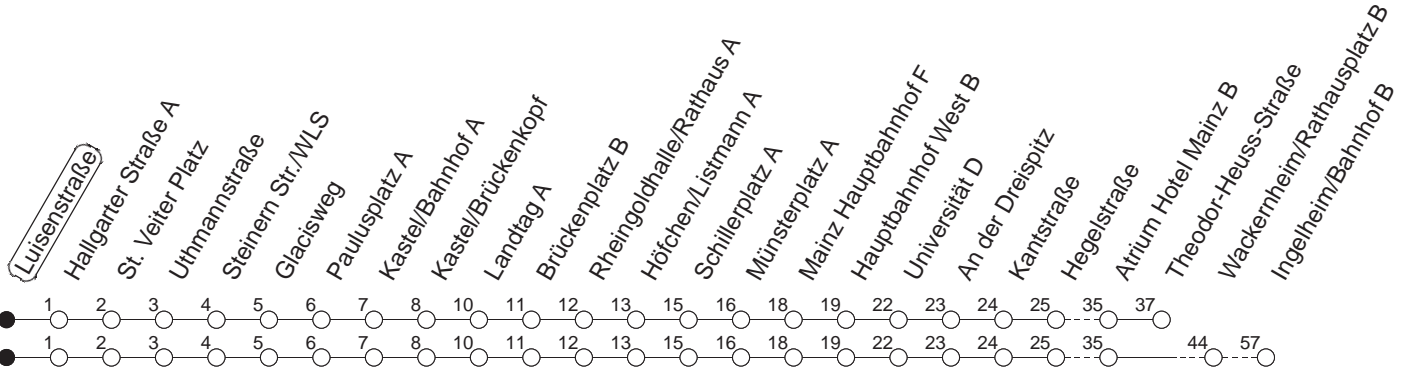

91

Luisenstraße

BUS

→ Ingelheim/Bahnhof

🕒	Nächte auf Mo.-Fr.	Nächte auf Sa.	Nächte auf Sonn-/Feiertage	Besondere Feiertage*
22	37 _T			37 _T
23	07 _W 37 _T			07 _W 37 _T
0	37	37 _T	37 _T	37
1		07 37 _T	07 37 _T	37 _T
2		37 _W	37 _W	37 _W
3		37 _T	37 _T	37 _T
4		37 _T	37 _T	37 _T
5		37 _A	37 _T	37 _T
6			37 _T	37 _{nT}
7			37 _T	37 _{nT}

T : Bis Finthen/Theodor-Heuss-Straße
 W : Nur bis Wackernheim/Rathausplatz

A : Nur bis Finthen/Atrium Hotel Mainz
 n : Nicht am Morgen des Karsamstags

gültig ab: ab 17.10.2022

* Diese Spalte gilt in den Nächten Karfreitag auf Karsamstag; Ostersonntag auf Ostermontag; Pfingstsonntag auf Pfingstmontag; 02. auf 03.10.22.