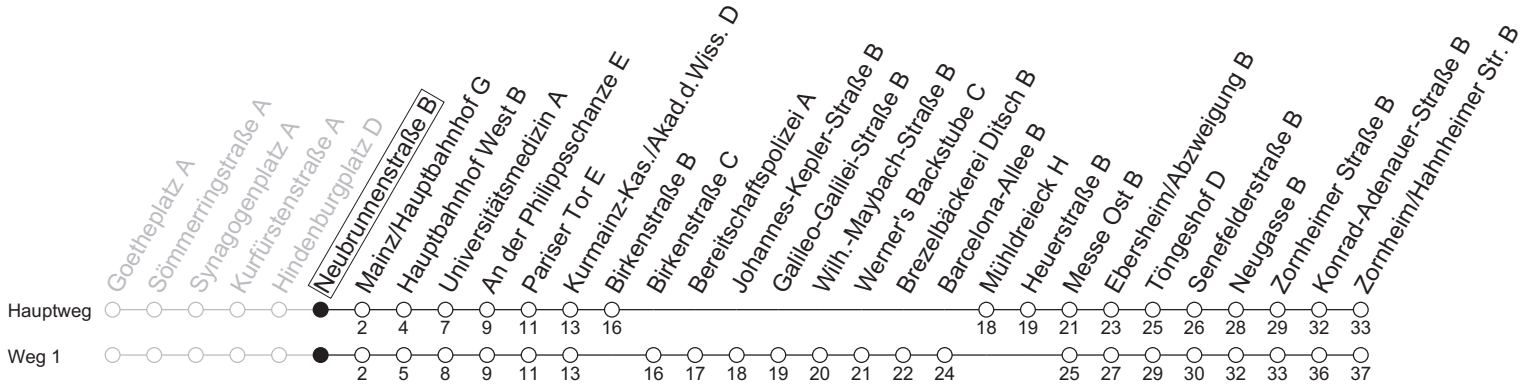

67

Neubrunnenstraße B

→ Zornheim/Hahnheimer Str. B

| Montag-Freitag | | | |
|----------------|-----------------|------------------|-------------------|
| 4 | 10 ₁ | 40 _a | |
| 5 | 10 ₁ | 40 ₁ | |
| 6 | 04 ₁ | 34 ₁ | 54 _{1sb} |
| 7 | 04 ₁ | 34 ₁ | |
| 8 | 04 ₁ | 34 _{1b} | |
| 9 | | | |
| 10 | | | |
| 11 | | | |
| 12 | | | |
| 13 | 04 | 14 _s | 34 |
| 14 | 04 | 34 | |
| 15 | 04 | 34 | |
| 16 | 07 | 34 | |
| 17 | 04 | 34 | |
| 18 | 04 | 34 | |
| 19 | 04 | | |

1 : fährt Weg 1 a : nur bis Mainz/Hauptbahnhof G b : nur bis Barcelona-Allee B S : Nur an Schultagen in Rheinland-Pfalz