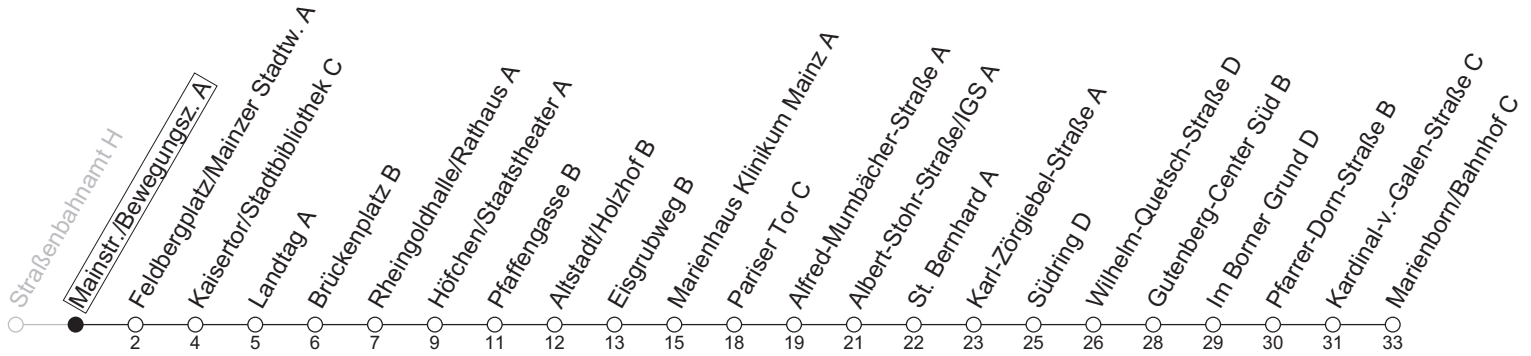

70

Mainstr./Bewegungsz. A

→ Mainz-Marienborn/Marienborn/Bahnhof C

	Montag-Freitag	Samstag	Sonn-/Feiertag
5	39 ^a		
6	21 51		
7	20 49		
8	19 49	21 49	
9	19 49	19 49	
10	19 49	19 49	21 51
11	19 49	19 49	21 51
12	19 49	19 49	21 51
13	19 49	19 49	21 51
14	19 49	19 49	21 51
15	19 49 59 ^s	19 49	21 51
16	19 49	19 49	21 51
17	19 49	19 49	21 51
18	19 49	19 49	21 51
19	19 49	21 51	21 51
20	21 51	21 51	21 51
21	21 51	21 51	21 51
22	21 51 ^{Fn}	21 51	21

a: nur bis Kardinal-v.-Galen-Straße C **Fn**: Nur Nacht Freitag auf Samstag und Nacht vor Feiertag auf den Feiertag **S**: Nur an Schultagen in Rheinland-Pfalz

gültig ab: 13.04.2026

Ferien RLP: 20.12.25-07.01.26 / 16.-17.02. / 28.03.-12.04. / 15.05. / 05.06. / 27.06.-09.08. / 03.10.-18.10.26