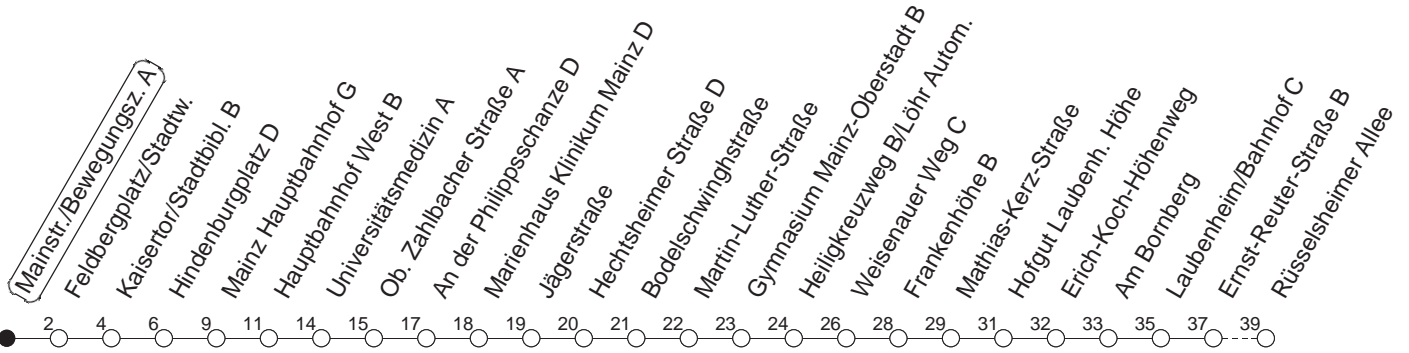

76

Mainstr./Bewegungsz. A

BUS

→ Laubenheim/Rüsselsheimer Allee

🕒	Mo.-Fr. (Schule)				Mo.-Fr. (Ferien)			Samstag			Sonn-/Feiertag	
4	49 _H				49 _H							
5	19 _F	49 _H			19 _F	49 _H						
6	18	33 _F	48		18	33 _F	48	20 _H	45 _H			
7	03 _F	18	33 _F	48	18	48		15 _H	45 _H			
8	03 _F	18	33 _M	48	18	48		15 _H	48		09 _H	45 _H
9	18	48			18	48		18	48		15 _H	45 _H
10	18	48			18	48		18	48		15 _H	45 _H
11	18	48 _W			18	48		18	48		15 _H	45 _H
12	18	48 _W			18	48		18	48		15 _H	45 _H
13	03	18	48		18	48		18	48		15 _H	45 _H
14	18	33 _F	48		18	48		03 _F	18	48	15 _H	45 _H
15	18	33 _F	48		18	48		18	48		15 _H	45 _H
16	03 _F	18	48		18	48		18	48		15 _H	45 _H
17	18	48			18	48		18	48		15 _H	45 _H
18	18	48			18	48		18	45 _H		15 _H	45 _H
19	18	48			18	48		15 _H	45 _H		15 _H	45 _H
20	15 _H	45 _H			15 _H	45 _H		15 _H	45 _H		15 _H	45 _H
21	15 _H	45 _H			15 _H	45 _H		15 _H	45 _H		15 _H	47 _H
22	15 _H	45 _{Hfn}			15 _H	45 _{Hfn}		15 _H	45 _H		17 _H	
23	15 _{Hfn}	45 _{Hfn}			15 _{Hfn}	45 _{Hfn}		15 _H	45 _H			
0	17 _{Hfn}				17 _{Hfn}			17 _H				

H : Nur bis Hauptbahnhof

F : Nur bis Frankenhöhe

M : Nur bis Marienhaus Klinikum Mainz

W : Zwischen Heiligkreuzweg und Weisenauer Weg über Weisenau/Friedrich-Ebert-Straße

fn : Nur Nacht Freitag auf Samstag und Nacht vor Feiertag auf den Feiertag

gültig ab: 01.04.22

Ferien in Rheinland-Pfalz: 11.04. - 22.04. / 27.05. / 17.06. / 25.07. - 02.09. / 17.10. - 31.10.22.

Weitere Infos im Verkehrs Center Mainz (Tel. 0 61 31 - 12 77 77) und www.mainzer-mobilitaet.de