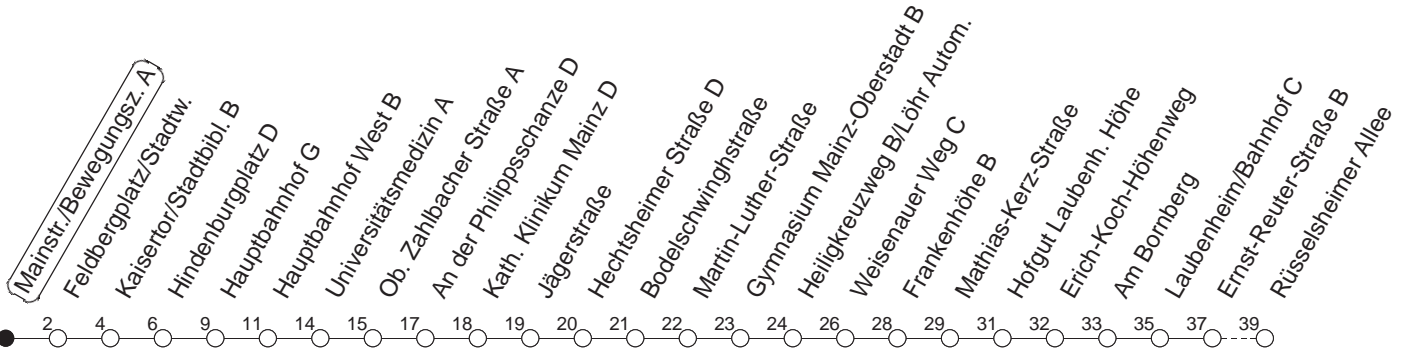

76

Mainstr./Bewegungsz. A

BUS

→ Laubenheim/Rüsselsheimer Allee

🕒	Mo.-Fr. (Schule)				Mo.-Fr. (Ferien)				Samstag		Sonn-/Feiertag	
4	49 _H				49 _H							
5	19 _H	49 _H			19 _H	49 _H						
6	18	33 _F	48		18	33 _F	48		20 _H	45 _H		
7	03 _F	18	33 _F	48	03 _F	18	33 _F	48	15 _H	45 _H		
8	03 _F	18	33 _F	48	03 _F	18	33 _F	48	15 _H	48	09 _H	45 _H
9	03 _F	18	33 _F	48	03 _F	18	33 _F	48	18	48	15 _H	45 _H
10	03 _F	18	33 _F	48	03 _F	18	33 _F	48	18	48	15 _H	45 _H
11	03 _F	18	33 _F	48 _W	03 _F	18	33 _F	48	18	48	15 _H	45 _H
12	03 _F	18	33 _F	48 _W	03 _F	18	33 _F	48	18	48	15 _H	45 _H
13	03	18	33 _F	48	03 _F	18	33 _F	48	18	48	15 _H	45 _H
14	03 _F	18	33 _F	48	03 _F	18	33 _F	48	18	48	15 _H	45 _H
15	03 _F	18	33 _F	48	03 _F	18	33 _F	48	18	48	15 _H	45 _H
16	03 _F	18	33 _F	48	03 _F	18	33 _F	48	18	48	15 _H	45 _H
17	03 _F	18	33 _F	48	03 _F	18	33 _F	48	18	48	15 _H	45 _H
18	03 _F	18	33 _F	48	03 _F	18	33 _F	48	18	45 _H	15 _H	45 _H
19	18	48			18	48			15 _H	45 _H	15 _H	45 _H
20	15 _H	45 _H			15 _H	45 _H			15 _H	45 _H	15 _H	45 _H
21	15 _H	45 _H			15 _H	45 _H			15 _H	45 _H	15 _H	47 _H
22	15 _H	45 _{Hfn}			15 _H	45 _{Hfn}			15 _H	45 _H	17 _H	
23	15 _{Hfn}	45 _{Hfn}			15 _{Hfn}	45 _{Hfn}			15 _H	45 _H		
0	17 _{Hfn}				17 _{Hfn}				17 _H			

H : Nur bis Hauptbahnhof
F : Nur bis Frankenhöhe

W : Zwischen Heiligkreuzweg und Weisenauer Weg über Weisenau/Friedrich-Ebert-Straße
fn : Nur Nacht Freitag auf Samstag und Nacht vor Feiertag auf den Feiertag

gültig ab: 13.12.20

Ferien in RLP: 21.12.20-06.01.21 / 29.03.-06.04. / 25.05.-02.06. / 19.07.-27.08. / 11.10.-22.10.21.

Weitere Infos im Verkehrs Center Mainz (Tel. 0 61 31 - 12 77 77) und www.mainzer-mobilitaet.de