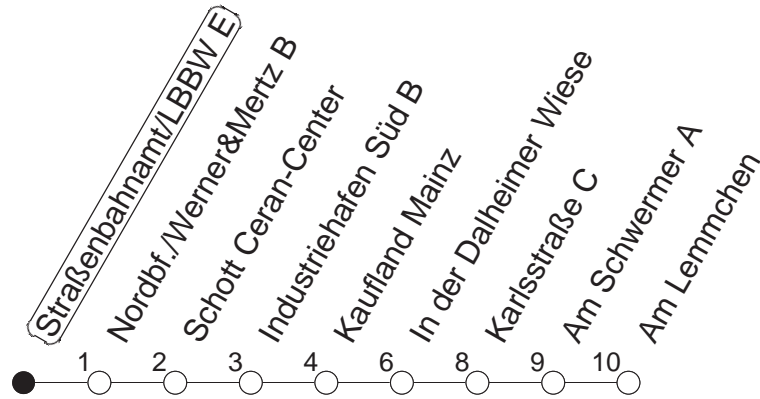

# 76

## Straßenbahnamt/LBBW E

BUS

→ Mombach/Am Lemmchen

🕒	Mo.-Fr. (Schule)		Mo.-Fr. (Ferien)		Samstag		Sonn-/Feiertag
5	11	41	11	41			
6	11	43	11	43	09	43	
7	14	44	14	44	13	43	
8	14	44	14	44	13	43	
9	14	44	14	44	13	44	
10	14	44	14	44	14	44	
11	14	44	14	44	14	44	
12	14	44	14	44	14	44	
13	14	44	14	44	14	44	
14	14	44	14	44	14	44	
15	14	44	14	44	14	44	
16	14	44	14	44	14	44	
17	14	44	14	44	14	44	
18	14	44	14	44	14	44	
19	14	44	14	44	13	43	
20	13	43	13	43	13	43	
21	43		43		43		

gültig ab: 13.12.20

Ferien in RLP: 21.12.20-06.01.21 / 29.03.-06.04. / 25.05.-02.06. / 19.07.-27.08. / 11.10.-22.10.21.

Weitere Infos im Verkehrs Center Mainz (Tel. 0 61 31 - 12 77 77) und [www.mainzer-mobilitaet.de](http://www.mainzer-mobilitaet.de)