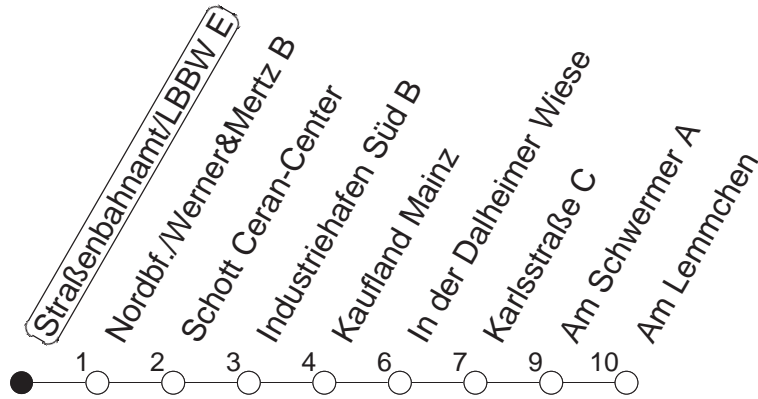

# 76

## Straßenbahnamt/LBBW E

BUS

→ Mombach/Am Lemmchen

🕒	Mo.-Fr. (Schule)		Mo.-Fr. (Ferien)		Samstag		Sonn-/Feiertag
5	11	41	11	41			
6	11	43	11	43	11	43	
7	14	44	14	44	13	43	
8	14	44	14	44	13	43	
9	14	44	14	44	13	44	
10	14	44	14	44	14	44	
11	14	44	14	44	14	44	
12	14	44	14	44	14	44	
13	14	44	14	44	14	44	
14	14	44	14	44	14	44	
15	14	44	14	44	14	44	
16	14	44	14	44	14	44	
17	14	44	14	44	14	44	
18	14	44	14	44	14	44	
19	14	44	14	44	13	43	
20	13	43	13	43	13	43	
21	13	43	13	43	13	43	

gültig ab: 01.04.22

Ferien in Rheinland-Pfalz: 11.04. - 22.04. / 27.05. / 17.06. / 25.07. - 02.09. / 17.10. - 31.10.22.

Weitere Infos im Verkehrs Center Mainz (Tel. 0 61 31 - 12 77 77) und [www.mainzer-mobilitaet.de](http://www.mainzer-mobilitaet.de)