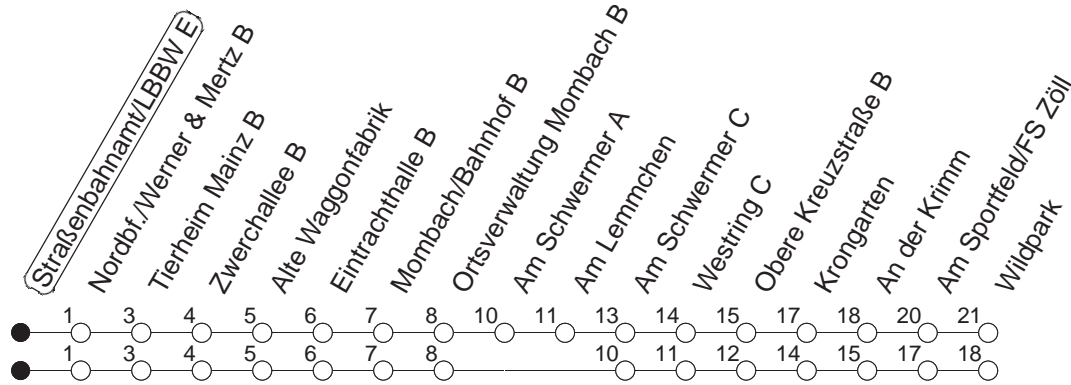

92

Straßenbahn/LBBW E

BUS

→ Gonsenheim/Wildpark

🕒	Nächte auf Mo.-Fr.	Nächte auf Sa.	Nächte auf Sonn-/Feiertage	Besondere Feiertage*
23	08 _L 38 _L			08 _L 38 _L
0	08 _L			08 _L
1	08 _L	08 _L 38 _L	08 _L 38 _L	08 _L
2		08 _L	08 _L	08 _L
3		08 _L	08 _L	08 _L
4		08 _L	08 _L	08 _L
5		08	08	08
6		08	08	08
7			08	08 _{So}
8			08	08 _{So}

L : Über Am Lemmchen

So : Nicht an Samstagmorgen

gültig ab: 13.12.20

* Nächte 25. auf 26. u. 26. auf 27.12.; 01. auf 02.01.; Karfreitag auf -samstag; Ostersonntag auf -montag; 01. auf 02.05; Pfingstsonntag auf -montag