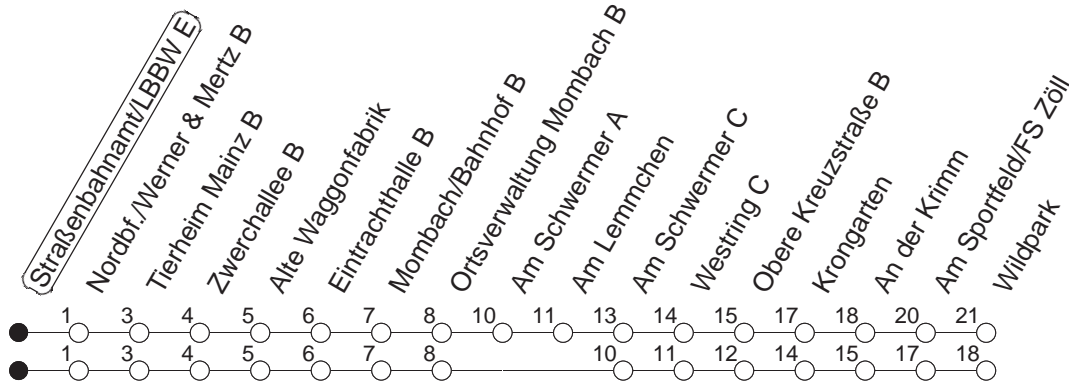

92

Straßenbahnamt/LBBW E

BUS

→ Gonsenheim/Wildpark

🕒	Nächte auf Mo.-Fr.		Nächte auf Sa.		Nächte auf Sonn-/Feiertage		Besondere Feiertage*	
	08 _L	38 _L	08 _L	38 _L	08 _L	38 _L	08 _L	38 _L
23	08 _L	38 _L					08 _L	38 _L
0	08 _L						08 _L	
1	08 _L		08 _L	38 _L	08 _L	38 _L	11 _L	
2			08 _L		08 _L		11 _L	
3			08 _L		08 _L		08 _L	
4			08 _L		08 _L		08 _L	
5			08		08		08	
6			08		08		08	
7					08		08 _n	
8					08		08 _n	

L : Über Am Lemmchen

n : Nicht am Morgen des Karsamstags

gültig ab: 01.04.22

* Diese Spalte gilt in den Nächten Karfreitag auf Karsamstag; Ostersonntag auf Ostermontag; Pfingstsonntag auf Pfingstmontag; 02. auf 03.10.22.