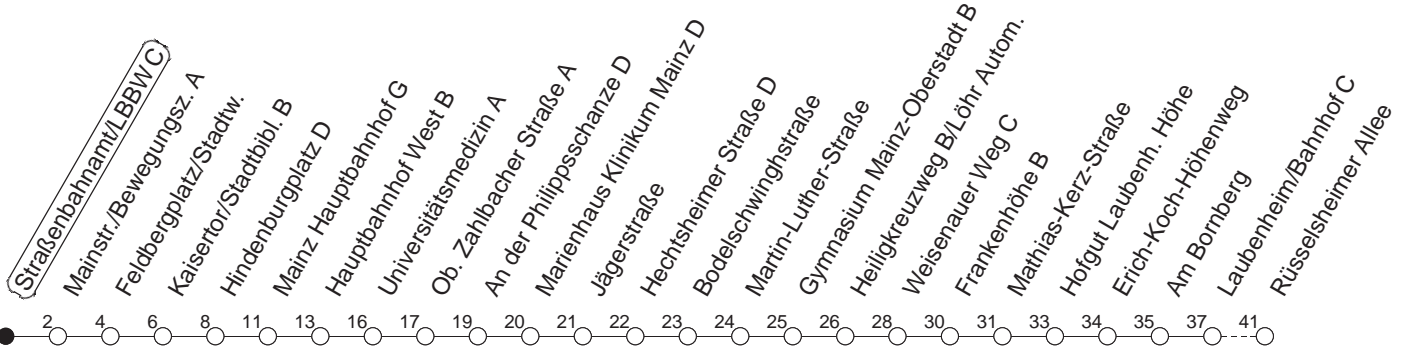

# 76

## Straßenbahnamt/LBBW C

BUS

→ Laubenheim/Rüsselsheimer Allee

🕒	Mo.-Fr. (Schule)		Mo.-Fr. (Ferien)		Samstag		Sonn-/Feiertag
6	16	46	16	46	44 <sub>H</sub>		
7	16	46	16	46	14 <sub>H</sub>	44 <sub>H</sub>	
8	16	46	16	46	14 <sub>H</sub>	46	
9	16	46	16	46	16	46	
10	16	46	16	46	16	46	
11	16	46 <sub>w</sub>	16	46	16	46	
12	16	46 <sub>w</sub>	16	46	16	46	
13	16	46	16	46	16	46	
14	16	46	16	46	16	46	
15	16	46	16	46	16	46	
16	16	46	16	46	16	46	
17	16	46	16	46	16	46	
18	16	46	16	46	16	44 <sub>H</sub>	
19	16	46	16	46	14 <sub>H</sub>	44 <sub>H</sub>	
20	14 <sub>H</sub>	44 <sub>H</sub>	14 <sub>H</sub>	44 <sub>H</sub>	14 <sub>H</sub>	44 <sub>H</sub>	
21	14 <sub>H</sub>	44 <sub>H</sub>	14 <sub>H</sub>	44 <sub>H</sub>	14 <sub>H</sub>	44 <sub>H</sub>	
22	14 <sub>H</sub>		14 <sub>H</sub>		14 <sub>H</sub>		

w : Zwischen Heiligkreuzweg und Weisenauer Weg über Weisenau/Friedrich-Ebert-Straße

H : Nur bis Hauptbahnhof

gültig ab: 01.04.22

Ferien in Rheinland-Pfalz: 11.04. - 22.04. / 27.05. / 17.06. / 25.07. - 02.09. / 17.10. - 31.10.22.