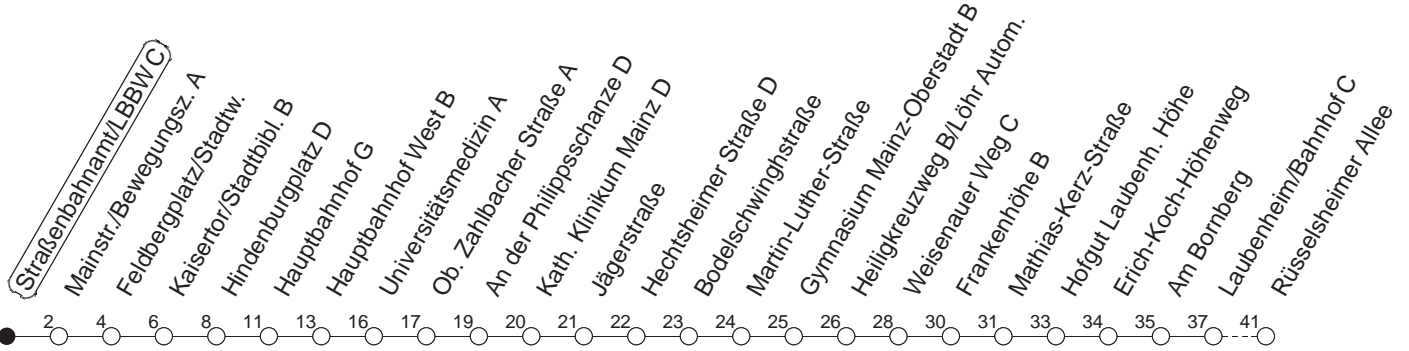

76

Straßenbahnamt/LBBW C

BUS

→ Laubenheim/Rüsselsheimer Allee

🕒	Mo.-Fr. (Schule)		Mo.-Fr. (Ferien)		Samstag		Sonn-/Feiertag
6	16	46	16	46	44 _H		
7	16	46	16	46	14 _H	44 _H	
8	16	46	16	46	14 _H	46	
9	16	46	16	46	16	46	
10	16	46	16	46	16	46	
11	16	46 _w	16	46	16	46	
12	16	46 _w	16	46	16	46	
13	16	46	16	46	16	46	
14	16	46	16	46	16	46	
15	16	46	16	46	16	46	
16	16	46	16	46	16	46	
17	16	46	16	46	16	46	
18	16	46	16	46	16	44 _H	
19	16	46	16	46	14 _H	44 _H	
20	14 _H	44 _H	14 _H	44 _H	14 _H	44 _H	
21	14 _H	44 _H	14 _H	44 _H	14 _H	44 _H	
22	14 _H		14 _H		14 _H		

w : Zwischen Heiligkreuzweg und Weisenauer Weg über Weisenau/Friedrich-Ebert-Straße

H : Nur bis Hauptbahnhof

gültig ab: 13.12.20

Ferien in RLP: 21.12.20-06.01.21 / 29.03.-06.04. / 25.05.-02.06. / 19.07.-27.08. / 11.10.-22.10.21.