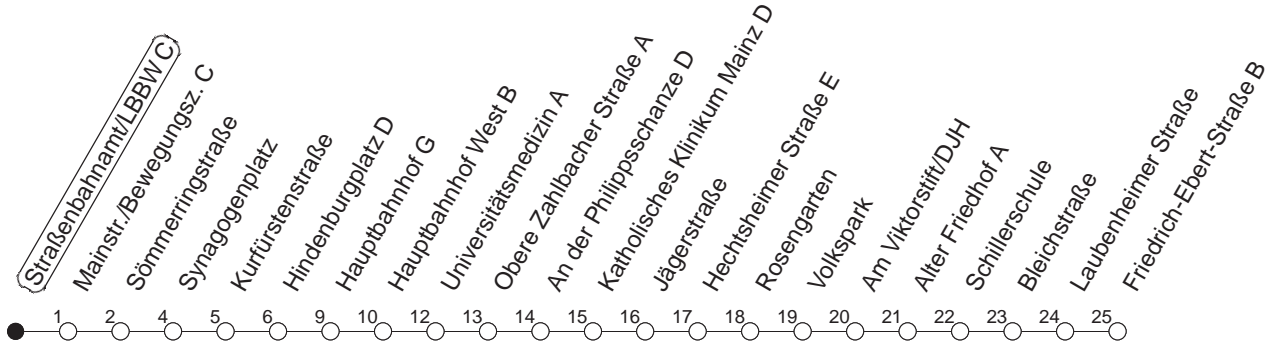

# 92

## Straßenbahnamt/LBBW C

BUS

→ Weisenau/Friedrich-Ebert-Str.

🕒	Nächte auf Mo.-Fr.	Nächte auf Sa.	Nächte auf Sonn-/Feiertage	Besondere Feiertage*
22	47			47
23	17 47			17 47
0	47	47	47	47
1		17 47	17 47	47
2		47	47	47
3		47	47	47
4		47	47	47
5		47	47	47
6			47	47 <sub>So</sub>
7			47	47 <sub>So</sub>

so : Nicht an Samstagmorgen

gültig ab: 13.12.20

\* Nächte 25. auf 26. u. 26. auf 27.12.; 01. auf 02.01.; Karfreitag auf -samstag; Ostersonntag auf -montag; 01. auf 02.05; Pfingstsonntag auf -montag

Weitere Infos im Verkehrs Center Mainz (Tel. 0 61 31 - 12 77 77) und [www.mainzer-mobilitaet.de](http://www.mainzer-mobilitaet.de)