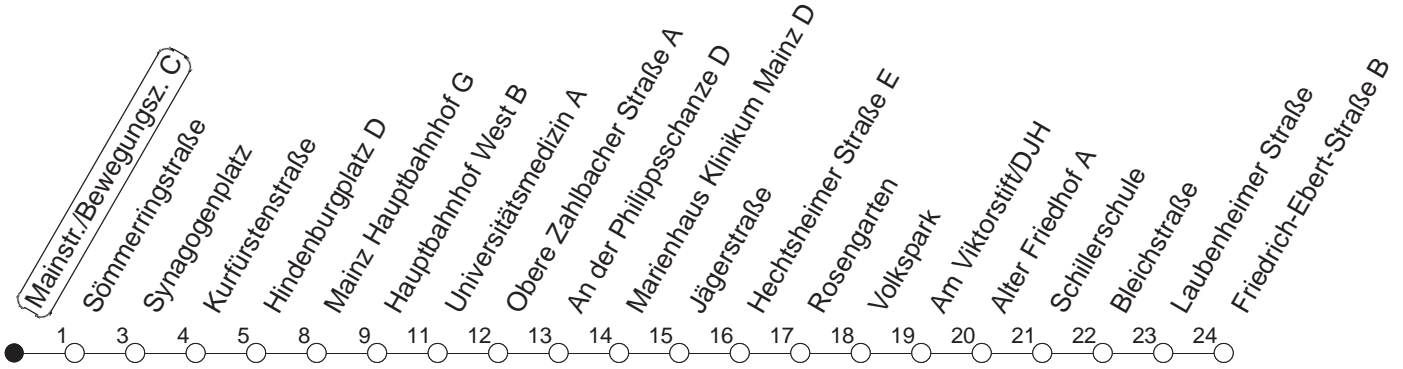

# 92

## Mainstr./Bewegungsz. C

**BUS**

→ Weisenau/Friedrich-Ebert-Str.

🕒	Nächte auf Mo.-Fr.	Nächte auf Sa.	Nächte auf Sonn-/Feiertage	Besondere Feiertage*
22	48			48
23	18 48			18 48
0	48	48	48	48
1		18 48	18 48	50
2		48	48	50
3		48 <sub>H</sub>	48 <sub>H</sub>	48 <sub>H</sub>
4		48 <sub>H</sub>	48 <sub>H</sub>	48 <sub>H</sub>
5		48	48	48
6			48	48 <sub>n</sub>
7			48	48 <sub>n</sub>

H : Nur bis Hauptbahnhof

n : Nicht am Morgen des Karsamstags

gültig ab: 01.04.22

\* Diese Spalte gilt in den Nächten Karfreitag auf Karsamstag; Ostersonntag auf Ostermontag; Pfingstsonntag auf Pfingstmontag; 02. auf 03.10.22.