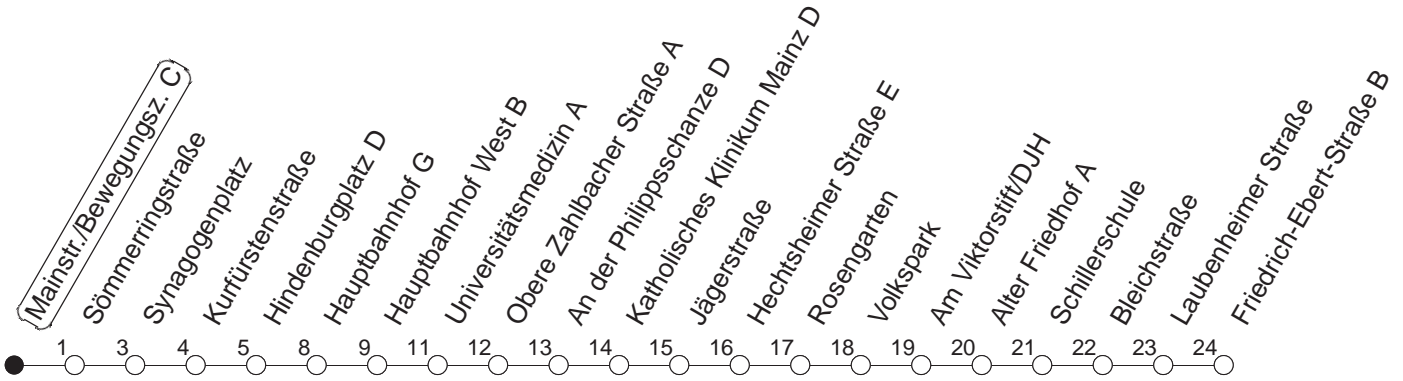

92

Mainstr./Bewegungsz. C

BUS

→ Weisenau/Friedrich-Ebert-Str.

🕒	Nächte auf Mo.-Fr.	Nächte auf Sa.	Nächte auf Sonn-/Feiertage	Besondere Feiertage*
22	48			48
23	18 48			18 48
0	48	48	48	48
1		18 48	18 48	48
2		48	48	48
3		48	48	48
4		48	48	48
5		48	48	48
6			48	48 _{so}
7			48	48 _{so}

so : Nicht an Samstagmorgen

gültig ab: 13.12.20

* Nächte 25. auf 26. u. 26. auf 27.12.; 01. auf 02.01.; Karfreitag auf -samstag; Ostersonntag auf -montag; 01. auf 02.05; Pfingstsonntag auf -montag

Weitere Infos im Verkehrs Center Mainz (Tel. 0 61 31 - 12 77 77) und www.mainzer-mobilitaet.de